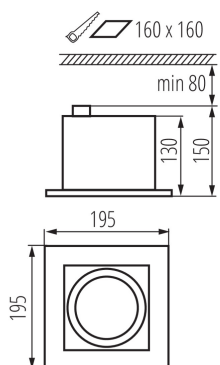

PARAMETRY PRODUKTU:

Kolor: biały

Miejsce montażu: do wbudowania w sufit

Miejsce zastosowania: wewnątrz

Minimalna odległość od oświetlanego obiektu: 0,5m

Źródło światła w komplecie: nie

Długość [mm]: 195

Szerokość [mm]: 195

Regulacja kątowa oprawy oświetleniowej: w dwóch osiach

Regulacja kątowa oprawy oświetleniowej [°]: 65/35

Stopień IP: 20

DANE LOGISTYCZNE:

Jak pakowane: 12

Ilość sztuk w opakowaniu pośrednim: 1

Ilość sztuk w opakowaniu zbiorczym: 12

Masa jednostkowa netto [g]: 860

Gramatura [g]: 1125

Długość opakowania jednostkowego [cm]: 20.5

Szerokość opakowania jednostkowego [cm]: 20.5

Wysokość opakowania jednostkowego [cm]: 16.5

Waga kartonu [kg]: 13.5

Szerokość kartonu [cm]: 42

Wysokość kartonu [cm]: 52

Długość kartonu [cm]: 42

32931 MATEO ES DLP-150-W

Oprawa typu downlight

Objętość kartonu [m³]: 0.091728