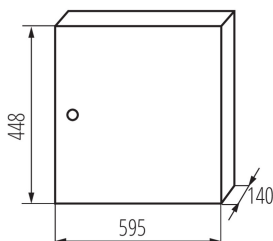

32636 KP-DB-I-MS-224

Rozdzielnica metalowa

5905339326362

PARAMETRY PRODUKTU:

Kolor: biały

Kolor drzwi: biały

Miejsce montażu: do nadbudowania na ścianie

Norma: PN-EN 62208

Długość [mm]: 595

Szerokość [mm]: 140

Wysokość [mm]: 448

Napięcie znamionowe [V]: 230/400 AC

Częstotliwość znamionowa [Hz]: 50

Klasa ochronności przed porażeniem elektrycznym: I

Materiał: żelazo

Liczba modułów: 2x24P

Gramatura [g]: 8570

Długość opakowania jednostkowego [cm]: 61.5

Szerokość opakowania jednostkowego [cm]: 46

Wysokość opakowania jednostkowego [cm]: 29

Waga kartonu [kg]: 8.57

Szerokość kartonu [cm]: 46

Wysokość kartonu [cm]: 29

Długość kartonu [cm]: 61.5

Objętość kartonu [m³]: 0.082041