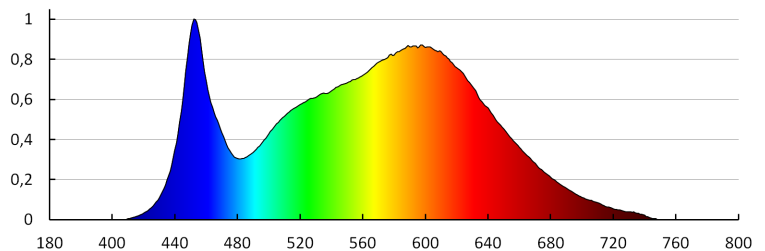

DANE LOGISTYCZNE:

Jak pakowane: 6

Ilość sztuk w opakowaniu pośrednim: 1

Ilość sztuk w opakowaniu zbiorczym: 6

Masa jednostkowa netto [g]: 1106

Gramatura [g]: 1570

Długość opakowania jednostkowego [cm]: 11

Szerokość opakowania jednostkowego [cm]: 18

Wysokość opakowania jednostkowego [cm]: 81

Waga kartonu [kg]: 9.42

Szerokość kartonu [cm]: 35

Wysokość kartonu [cm]: 83.5

Długość kartonu [cm]: 39

Objętość kartonu [m³]: 0.113978

KANLUX S.A. (kat 32533) DROMI LED 80 7W-GR / LDC (Polar)