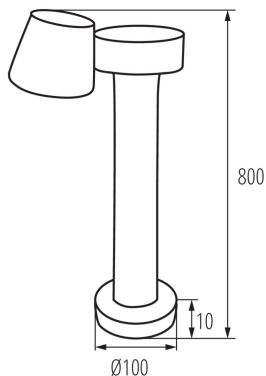

32533 DROMI LED 80 7W-GR

Oprawa ogrodowa LED