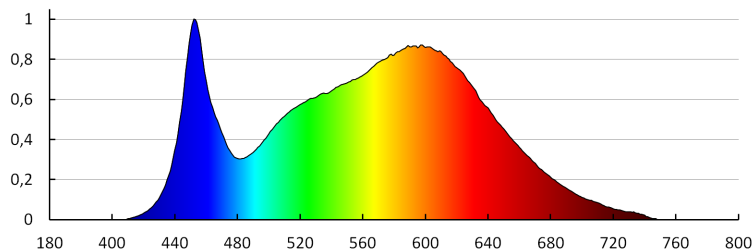

DANE LOGISTYCZNE:

Jak pakowane: 6

Ilość sztuk w opakowaniu pośrednim: 1

Ilość sztuk w opakowaniu zbiorczym: 6

Masa jednostkowa netto [g]: 870

Gramatura [g]: 1166.67

Długość opakowania jednostkowego [cm]: 11

Szerokość opakowania jednostkowego [cm]: 18

Wysokość opakowania jednostkowego [cm]: 51

Waga kartonu [kg]: 7.00002

Szerokość kartonu [cm]: 36.5

Wysokość kartonu [cm]: 54

Długość kartonu [cm]: 37.5

Objętość kartonu [m³]: 0.073913

KANLUX S.A. (kat 32532) DROMI LED 50 7W-GR / LDC (Polar)