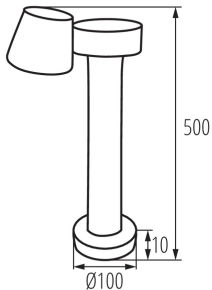

32532 DROMI LED 50 7W-GR

Oprawa ogrodowa LED