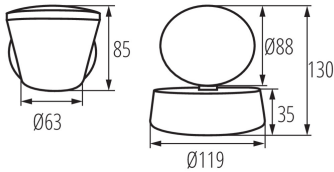

32530 DROMI LED EL-1 7W-GR

Oprawa ogrodowa LED