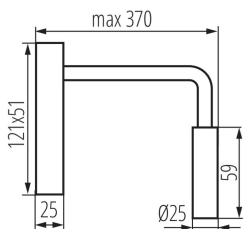

32520 TONIL LED B

Oprawa ścienna LED