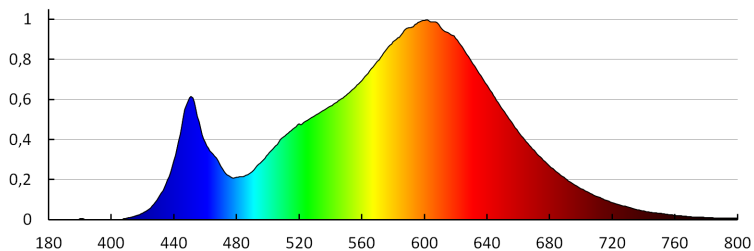

DANE LOGISTYCZNE:

Jak pakowane: 50

Ilość sztuk w opakowaniu pośrednim: 1

Ilość sztuk w opakowaniu zbiorczym: 50

Masa jednostkowa netto [g]: 300

Gramatura [g]: 371.2

Długość opakowania jednostkowego [cm]: 12.5

Szerokość opakowania jednostkowego [cm]: 6

Wysokość opakowania jednostkowego [cm]: 19

Waga kartonu [kg]: 18.56

Szerokość kartonu [cm]: 31

Wysokość kartonu [cm]: 40

Długość kartonu [cm]: 65

Objętość kartonu [m³]: 0.0806

KANLUX S.A. (kat 32520) TONIL LED B / LDC (Polar)