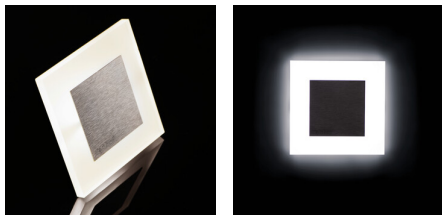

32488 APUS LED NW

Oprawa przyschodowa LED

5905339324887

Kanlux APUS to nowoczesny design połączony z atrakcyjnym efektem świecenia. To doskonały pomysł na podświetlenie schodów i korytarzy lub na zaakcentowanie wystroju pomieszczeń. Unikatowa konstrukcja oprawy zapewnia równomierną emisję światła. Wersja AC wyposażona jest w zasilacz 230V, który mieści się w puszcze, a wersja PIR w czujnik ruchu. Czujnik wykrywa ruch/włącza oświetlenie niezależnie od natężenia światła w otoczeniu.

PARAMETRY PRODUKTU:

Do wbudowania ściennie: tak

Kolor: stal nierdzewna

Miejsce montażu: do wbudowania w ścianę

Miejsce zastosowania: wewnątrz

Minimalna odległość od oświetlanego obiektu: 0,1m

Możliwość współpracy ze ściemniaczem: nie

Klasa ochronności przed porażeniem elektrycznym: III

Rodzaj diody: LED SMD

Strumień świetlny [lm]: 14

Barwa światła: biała

Trwałość [h]: 50000

Ilość cykli wł/wył: ≥20000

Zakres temperatury otoczenia, na którą może być narażony wyrób [°C]: 5÷25

Materiał obudowy: stal nierdzewna szlifowana, tworzywo sztuczne

Rodzaj przyłącza: wolne końce przewodów

Długość przewodu [m]: 0.18

Czas nagrzewania lampy [s]: ≤1

Czas zapłonu lampy [s]: ≤0,5

Stopień IP: 20