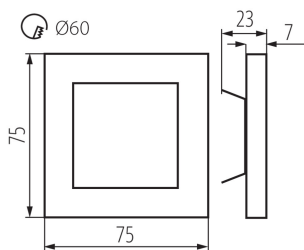

32488 APUS LED NW

Oprawa przyschodowa LED

5905339324887

Kanlux APUS to nowoczesny design połączony z atrakcyjnym efektem świecenia. To doskonały pomysł na podświetlenie schodów i korytarzy lub na zaakcentowanie wystroju pomieszczeń. Unikatowa konstrukcja oprawy zapewnia równomierną emisję światła. Wersja AC wyposażona jest w zasilacz 230V, który mieści się w puszcze, a wersja PIR w czujnik ruchu. Czujnik wykrywa ruch/włącza oświetlenie niezależnie od natężenia światła w otoczeniu.

PARAMETRY PRODUKTU:

Do wbudowania ściennie: tak

Kolor: stal nierdzewna

Miejsce montażu: do wbudowania w ścianę

Miejsce zastosowania: wewnątrz

Minimalna odległość od oświetlanego obiektu: 0,1m

Możliwość współpracy ze ściemniaczem: nie

Długość [mm]: 75

Szerokość [mm]: 23

Wysokość [mm]: 75

Wymagana średnica puszkii montażowej [Ømm]: 60

Wymiary otworu montażowego [mm]: 60

Zintegrowane źródło światła LED: tak

Napięcie znamionowe [V]: 12 DC

Moc maksymalna [W]: 0.8

Klasa ochronności przed porażeniem elektrycznym: III

Rodzaj diody: LED SMD

Strumień świetlny [lm]: 14

Barwa światła: biała

Trwałość [h]: 50000

Ilość cykli wł/wył: ≥20000

Zakres temperatury otoczenia, na którą może być narażony wyrób [°C]: 5÷25

Materiał obudowy: stal nierdzewna szlifowana, tworzywo sztuczne

Rodzaj przyłącza: wolne końce przewodów

Długość przewodu [m]: 0.18

Czas nagrzewania lampy [s]: ≤1

Czas zapłonu lampy [s]: ≤0,5

Stopień IP: 20

Informacje dodatkowe: nie podlega pod rozporządzenie 2019/2020

PARAMETRY ŹRÓDEŁ ŚWIATŁA LED I OLED:

Skorelowana temperatura barwowa [K]: 4000