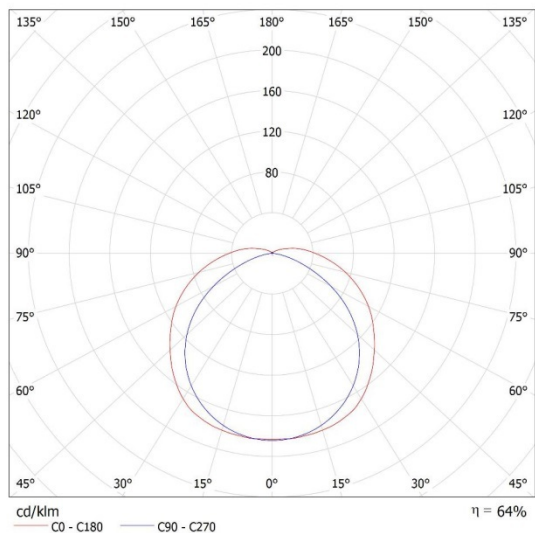

DANE FOTOMETRYCZNE

MILED0 (kat 31320) DICHT 4LED NP 218 PS + GLASSv3 / LDC (Polar)

Luminaire: MILED0 (kat 31320) DICHT 4LED NP 218 PS + GLASSv3
Lamps: 2 x T8 LED GLASSv3 9W-NW