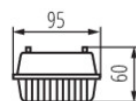

WYMIARY I MONTAŻ

Miejsce montażu	do nadbudowania na suficie
Rodzaj przyłącza	kostka śrubowa
Zakres przekrojów stosowanych przewodów [mm²]	0,5÷2,5