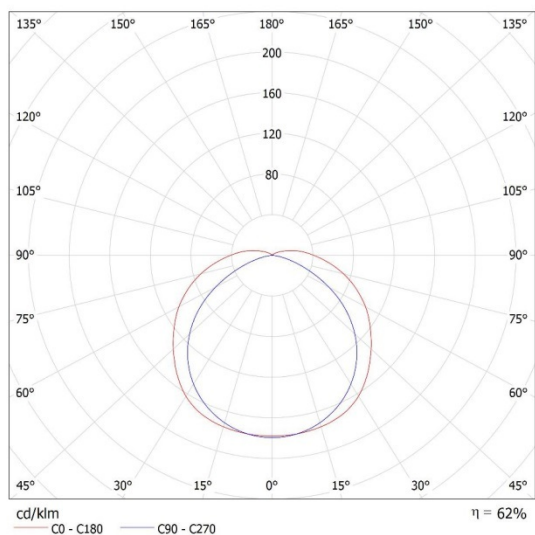

MILED0 (kat 31320) DICHT 4LED NP 218 PS + Miledo / LDC (Polar)

Luminaire: MILED0 (kat 31320) DICHT 4LED NP 218 PS + Miledo
Lamps: 2 x T8 N LED 9W-NW

Dokument utworzono: 19.04.2026, 03:10

Zastrzega się możliwość wprowadzenia zmian technicznych. Dane zawarte w tym katalogu nie są prawnie wiążące.

Fotometria: wyniki uzyskane podczas badania konkretnego egzemplarza.

Aprisa s.r.o. Sadová 618, 738 01, Frýdek-Místek, Czech Republic aprisa@aprisa.cz