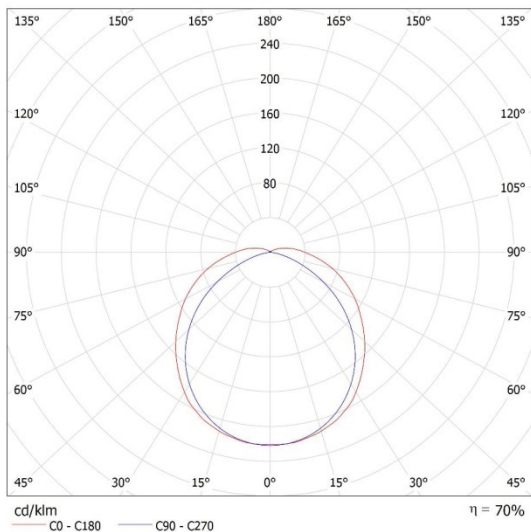

WYMIARY I MONTAŻ

Miejsce montażu	do nadbudowania na suficie
Rodzaj przyłącza	kostka śrubowa
Zakres przekrojów stosowanych przewodów [mm²]	0,5÷2,5

MATERIAŁ I KONSTRUKCJA

Kolor	szary
Materiał obudowy	tworzywo sztuczne
Materiał klosza	PS
Typ klosza	ryflowany
Klasa ochronności przed porażeniem elektrycznym	II
Kształt	prostokątny
Minimalna odległość od oświetlanego obiektu	0,5m
Zakres temperatury otoczenia, na którą może być narażony wyrób [°C]	5÷25

DANE FOTOMETRYCZNE

MILED0 (kat 31320) DICHT 4LED NP 218 PS + GLASSv4 / LDC (Polar)

Luminaire: MILED0 (kat 31320) DICHT 4LED NP 218 PS + GLASSv4
Lamps: 2 x T8 LED GLASSv4 9W-NW

LOGISTYKA

Jednostka miary	sztuka
Jak pakowane	12
Ilość sztuk w opakowaniu pośrednim	1
Ilość sztuk w opakowaniu zbiorczym	12
Masa jednostkowa netto [g]	370
Gramatura [g]	497.5
Długość opakowania jednostkowego [cm]	66.5
Szerokość opakowania jednostkowego [cm]	10
Wysokość opakowania jednostkowego [cm]	5
Waga kartonu [kg]	5.97
Szerokość kartonu [cm]	21
Wysokość kartonu [cm]	30.5
Długość kartonu [cm]	68
Objętość kartonu [m³]	0.043554

Dokument utworzono: 19.04.2026, 03:10

Zastrzega się możliwość wprowadzenia zmian technicznych. Dane zawarte w tym katalogu nie są prawnie wiążące.

Fotometria: wyniki uzyskane podczas badania konkretnego egzemplarza.

Aprisa s.r.o. Sadová 618, 738 01, Frýdek-Místek, Czech Republic aprisa@aprisa.cz