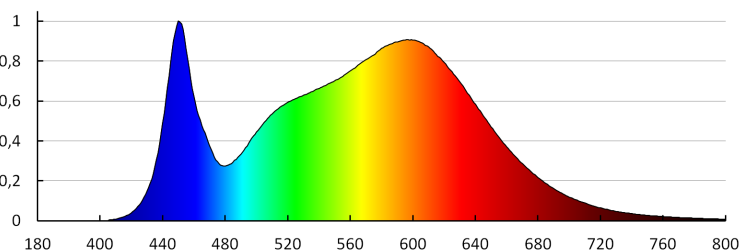

INFORMACJE DODATKOWE:

- 5 lat gwarancji na warunkach oświadczenia gwarancyjnego, dostępnego na stronie internetowej

		BAREV R 36W					
		ADTR-S-H 6060 W	ADTR-H 6060 W	ADTR-H 12030 W	CLIPS BLINGO RT	SPN BRAVO S/P 60-62	SPN BRAVO S/P 12030
ACCESSORIES	index	27617	29843	33390	29826	28504	28505
BAREV R 36W 6060 NW	31171	✓	✓		✓	✓	
BAREV R 36W 12030 NW	31172			✓	✓		✓