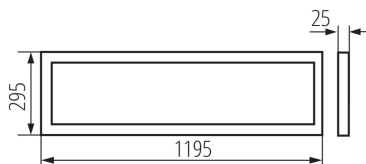

31172 BAREV R 36W 12030 NW

Panel LED