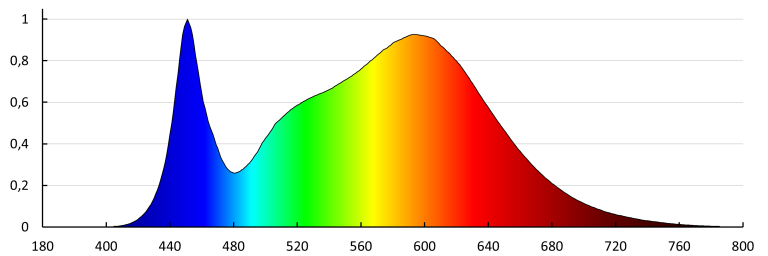

31129 BAREV 2X36W3600 120NW

Panel LED podtynkowy

DANE LOGISTYCZNE:

Jednostka miary: sztuka

Jak pakowane: 8

Ilość sztuk w opakowaniu pośrednim: 1

Ilość sztuk w opakowaniu zbiorczym: 8

Masa jednostkowa netto [g]: 1150

Gramatura [g]: 1485

Waga sztuki brutto [g]: 2690

Długość opakowania jednostkowego [cm]: 121

Szerokość opakowania jednostkowego [cm]: 7.5

Wysokość opakowania jednostkowego [cm]: 30.5

Waga kartonu [kg]: 11.88

Szerokość kartonu [cm]: 31

Wysokość kartonu [cm]: 33

Długość kartonu [cm]: 122

Objętość kartonu [m³]: 0.124806