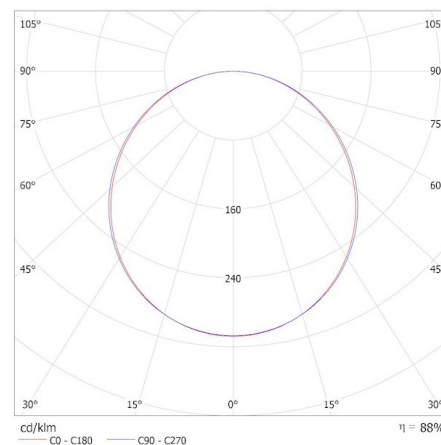

Miledo (kat 31129) BAREV 2X36W3600 120NW / Krzywa rozsyłu światła (biegunowo)

AKCESORIA

37336

SPN PANEL 120