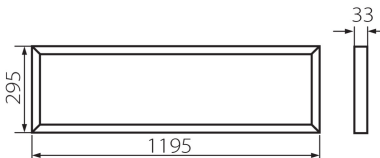

31129 BAREV 2X36W3600 120NW

Panel LED podtynkowy

8595665311476

PARAMETRY PRODUKTU:

Kolor: biały

Miejsce montażu: do wbudowania w sufit

Miejsce zastosowania: wewnątrz

Minimalna odległość od oświetlanego obiektu : 0,5m

Możliwość współpracy ze ściemniaczem : nie

Wyrób nie nadający się do okrywania materiałem termoizolacyjnym: tak

Zasilacz w komplecie : tak

Długość [mm]: 1195

Szerokość [mm]: 295

Wysokość [mm]: 33

Zintegrowane źródło światła LED: tak

Napięcie znamionowe [V]: 220-240 AC

Częstotliwość znamionowa [Hz]: 50

Moc maksymalna [W]: 36

Klasa ochronności przed porażeniem elektrycznym : I

Materiał klosza: tworzywo sztuczne

Rodzaj diody: LED SMD

Strumień świetlny oprawy [lm]: 3600

Barwa światła: biała

Trwałość [h]: 20000

Ilość cykli wł/wył: ≥10000

Kąt świecenia [°]: 115

Zakres temperatury otoczenia, na którą może być narażony wyrób [°C]: 5÷25

Materiał obudowy: stal

Rodzaj przyłącza: wolne końce przewodów

Przekrój przewodu [mm²]: 0,75

Stopień IP: 20

Informacje dodatkowe: Możliwość wymiany źródła światła LED jedynie przez wykwalifikowany personel (tylko przez serwis producenta)

Informacje dodatkowe: Możliwość wymiany osprzętu sterującego jedynie przez wykwalifikowany personel (tylko przez serwis producenta)

Informacje dodatkowe: Produkt wyposażony (CP)

PARAMETRY ŹRÓDEŁ ŚWIATŁA LED I OLED:

Skorelowana temperatura barwowa [K]: 4000

Jednolitość barwy w elipsach McAdama : 6

Wskaźnik oddawania barw: 80