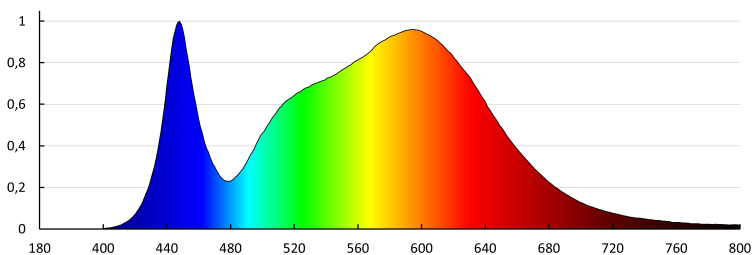

31128 BAREV 2X36W3600 60NW

Panel LED podtynkowy

DANE LOGISTYCZNE:

Jednostka miary: sztuka

Jak pakowane: 8

Ilość sztuk w opakowaniu pośrednim: 1

Ilość sztuk w opakowaniu zbiorczym: 8

Masa jednostkowa netto [g]: 1035

Gramatura [g]: 1348.75

Waga sztuki brutto [g]: 2450

Długość opakowania jednostkowego [cm]: 60.5

Szerokość opakowania jednostkowego [cm]: 7.5

Wysokość opakowania jednostkowego [cm]: 61

Waga kartonu [kg]: 10.79

Szerokość kartonu [cm]: 31

Wysokość kartonu [cm]: 63

Długość kartonu [cm]: 62

Objętość kartonu [m³]: 0.121086