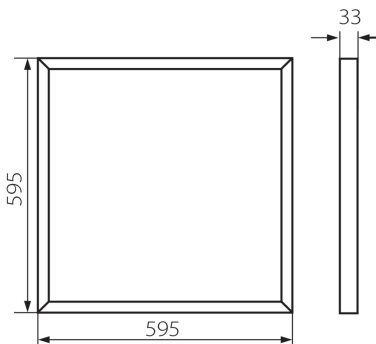

31128 BAREV 2X36W3600 60NW

Panel LED podtynkowy

8595665311469

PARAMETRY PRODUKTU:

Kolor: biały

Miejsce montażu: do wbudowania w sufit

Miejsce zastosowania: wewnątrz

Minimalna odległość od oświetlanego obiektu : 0,5m

Możliwość współpracy ze ściemniaczem : nie

Wyrób nie nadający się do okrywania materiałem termoizolacyjnym: tak

Zasilacz w komplecie : tak

Długość [mm]: 595

Szerokość [mm]: 595

Wysokość [mm]: 33

Zintegrowane źródło światła LED: tak

Napięcie znamionowe [V]: 220-240 AC

Częstotliwość znamionowa [Hz]: 50

Moc maksymalna [W]: 36

Klasa ochronności przed porażeniem elektrycznym : I

Materiał klosza: tworzywo sztuczne

Rodzaj diody: LED SMD

Strumień świetlny oprawy [lm]: 3600

Barwa światła: biała

Trwałość [h]: 20000

Ilość cykli wł/wył: ≥10000

Kąt świecenia [°]: 115

Zakres temperatury otoczenia, na którą może być narażony wyrób [°C]: 5÷25

Materiał obudowy: stal

Rodzaj przyłącza: wolne końce przewodów

Przekrój przewodu [mm²]: 0,75

Stopień IP: 20

Informacje dodatkowe: Możliwość wymiany źródła światła LED jedynie przez wykwalifikowany personel (tylko przez serwis producenta)

Informacje dodatkowe: Możliwość wymiany osprzętu sterującego jedynie przez wykwalifikowany personel (tylko przez serwis producenta)

Informacje dodatkowe: Produkt wyposażony (CP)

PARAMETRY ŹRÓDEŁ ŚWIATŁA LED I OLED:

Skorelowana temperatura barwowa [K]: 4000

Jednolitość barwy w elipsach McAdama : 6

Wskaźnik oddawania barw: 80