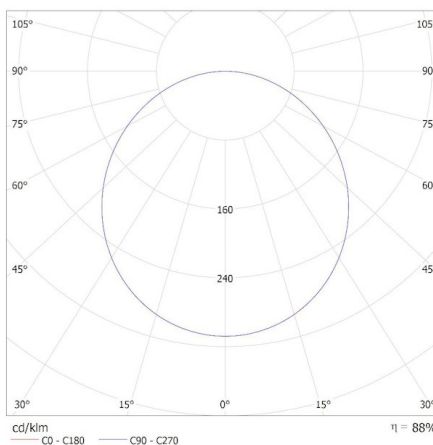

Miledo (kat 31128) BAREV 2X36W3600 60NW / Krzywa rozsyłu światła (biegunowo)

AKCESORIA

37335

SPN PANEL 60-62