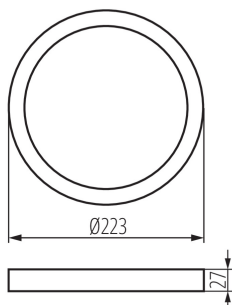

31089 SP FRAME N 18W-R

Akcesorium oprawy typu downlight

8595665310899

PARAMETRY PRODUKTU:

Kolor: biały

Wysokość [mm]: 27

Średnica [mm]: 223

Materiał: tworzywo sztuczne

DANE LOGISTYCZNE:

Jak pakowane: 20

Ilość sztuk w opakowaniu pośrednim: 1

Ilość sztuk w opakowaniu zbiorczym: 20

Masa jednostkowa netto [g]: 80

Gramatura [g]: 206.5

Długość opakowania jednostkowego [cm]: 23.5

Szerokość opakowania jednostkowego [cm]: 3

Wysokość opakowania jednostkowego [cm]: 24.5

Waga kartonu [kg]: 4.13

Szerokość kartonu [cm]: 34

Wysokość kartonu [cm]: 27

Długość kartonu [cm]: 49

Objętość kartonu [m³]: 0.044982