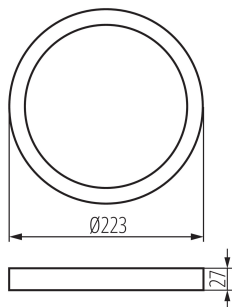

31089 SP FRAME N 18W-R

Akcesorium oprawy typu downlight

8595665310899

PARAMETRY PRODUKTU:

Kolor: biały

Wysokość [mm]: 27

Średnica [mm]: 223

Materiał: tworzywo sztuczne

DANE LOGISTYCZNE:

Jednostka miary: sztuka

Jak pakowane: 20

Ilość sztuk w opakowaniu pośrednim: 1

Ilość sztuk w opakowaniu zbiorczym: 20

Masa jednostkowa netto [g]: 80

Gramatura [g]: 206.5

Długość opakowania jednostkowego [cm]: 23.5

Szerokość opakowania jednostkowego [cm]: 3

Wysokość opakowania jednostkowego [cm]: 24.5

Waga kartonu [kg]: 4.13

Szerokość kartonu [cm]: 34

Wysokość kartonu [cm]: 27

Długość kartonu [cm]: 49

Objętość kartonu [m³]: 0.044982