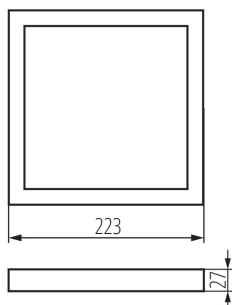

31088 SP FRAME N 18W-S

Akcesorium oprawy typu downlight

8595665310882

PARAMETRY PRODUKTU:

Kolor: biały

Długość [mm]: 223

Szerokość [mm]: 223

Wysokość [mm]: 27

Materiał: tworzywo sztuczne

DANE LOGISTYCZNE:

Jak pakowane: 20

Ilość sztuk w opakowaniu pośrednim: 1

Ilość sztuk w opakowaniu zbiorczym: 20

Masa jednostkowa netto [g]: 108

Gramatura [g]: 234.5

Długość opakowania jednostkowego [cm]: 23.5

Szerokość opakowania jednostkowego [cm]: 3

Wysokość opakowania jednostkowego [cm]: 24.5

Waga kartonu [kg]: 4.69

Szerokość kartonu [cm]: 34

Wysokość kartonu [cm]: 27

Długość kartonu [cm]: 49

Objętość kartonu [m³]: 0.044982