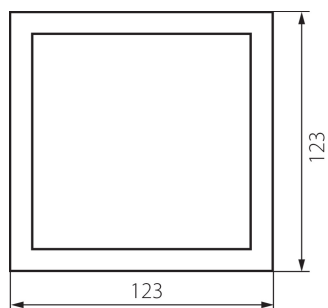

30380 SP FRAME 6W-S

Akcesorium oprawy typu downlight

8592969303800

PARAMETRY PRODUKTU:

Kolor: biały

Długość [mm]: 123

Szerokość [mm]: 123

Wysokość [mm]: 27

Materiał: tworzywo sztuczne

DANE LOGISTYCZNE:

Jak pakowane: 80

Ilość sztuk w opakowaniu pośrednim: 1

Ilość sztuk w opakowaniu zbiorczym: 80

Masa jednostkowa netto [g]: 60

Gramatura [g]: 112.13

Długość opakowania jednostkowego [cm]: 13.5

Szerokość opakowania jednostkowego [cm]: 3

Wysokość opakowania jednostkowego [cm]: 15

Waga kartonu [kg]: 8.9704

Szerokość kartonu [cm]: 28.5

Wysokość kartonu [cm]: 31.5

Długość kartonu [cm]: 67

Objętość kartonu [m³]: 0.060149