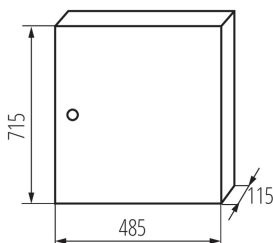

29325 KP-DB-I-MS-418

Rozdzielnica metalowa

5905339293251

PARAMETRY PRODUKTU:

Kolor: biały

Kolor drzwi: biały

Miejsce montażu: do nadbudowania na ścianie

Norma: PN-EN 62208

Długość [mm]: 485

Szerokość [mm]: 115

Wysokość [mm]: 715

Napięcie znamionowe [V]: 230/400 AC

Częstotliwość znamionowa [Hz]: 50

Klasa ochronności przed porażeniem elektrycznym: I

Materiał: żelazo

Liczba modułów: 4x18P

Gramatura [g]: 9470

Długość opakowania jednostkowego [cm]: 73

Szerokość opakowania jednostkowego [cm]: 50.5

Wysokość opakowania jednostkowego [cm]: 13

Waga kartonu [kg]: 9.47

Szerokość kartonu [cm]: 50.5

Wysokość kartonu [cm]: 13

Długość kartonu [cm]: 73

Objętość kartonu [m³]: 0.047925