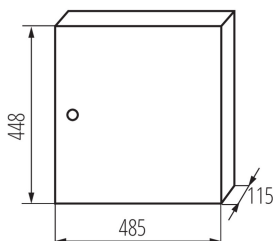

## 29323 KP-DB-I-MS-218

Rozdzielnica metalowa

5905339293237

### PARAMETRY PRODUKTU:

**Kolor:** biały

**Kolor drzwi:** biały

**Miejsce montażu:** do nadbudowania na ścianie

**Norma:** PN-EN 62208

**Długość [mm]:** 485

**Szerokość [mm]:** 115

**Wysokość [mm]:** 448

**Szerokość opakowania jednostkowego [cm]:** 46.5

**Wysokość opakowania jednostkowego [cm]:** 13

**Waga kartonu [kg]:** 6.45

**Szerokość kartonu [cm]:** 46.5

**Wysokość kartonu [cm]:** 13

**Długość kartonu [cm]:** 51