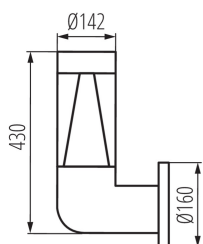

29174 INVO TR EL-53-O-GR

Oprawa architektoniczna z wymiennym źródłem światła

5905339291745

IP
54

XXL
size

Kanlux INVO TR to seria opraw architektonicznych z wymiennym źródłem światła GU10. Zewnętrzne słupki i oprawa elewacyjna bardzo efektywnie rozprawdają światło nie tylko w ogrodzie, ale również rozświetlają, alejki, ścieżki czy trasy spacerowe. Każda oprawa posiada miejsce na 3 źródła światła.

PARAMETRY PRODUKTU:

Kolor: grafitowy

Miejsce montażu: do nadbudowania na ścianie

Miejsce zastosowania: wewnątrz i na zewnątrz

Minimalna odległość od oświetlanego obiektu: 0,5m

Wymienne źródło światła: tak

Źródło światła w komplecie: nie

Długość [mm]: 160

Szerokość [mm]: 160

Wysokość [mm]: 430

Napięcie znamionowe [V]: 220-240 AC

Częstotliwość znamionowa [Hz]: 50

Moc maksymalna [W]: 3 x max 3,5

Klasa ochronności przed porażeniem elektrycznym: II

Materiał klosza: tworzywo sztuczne

Źródło światła: PAR16

Trzonek: GU10

Zakres temperatury otoczenia, na którą może być narażony wyrób [°C]: -20÷35

Materiał obudowy: tworzywo sztuczne

Rodzaj przyłącza: kostka samozaciskowa

Zakres przekrojów stosowanych przewodów [mm²]: 0,75÷2,5

Stopień IP: 54

DANE LOGISTYCZNE:

Jak pakowane: 1

Ilość sztuk w opakowaniu pośrednim: 1

Ilość sztuk w opakowaniu zbiorczym: 1

Masa jednostkowa netto [g]: 1580

Gramatura [g]: 2220

Długość opakowania jednostkowego [cm]: 26.5

Szerokość opakowania jednostkowego [cm]: 26.5

Wysokość opakowania jednostkowego [cm]: 53

Waga kartonu [kg]: 2.22

Szerokość kartonu [cm]: 26.5

Wysokość kartonu [cm]: 53

Długość kartonu [cm]: 26.5

Objętość kartonu [m³]: 0.037219