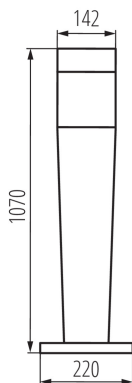

29173 INVO OP 107-L-GR

Oprawa architektoniczna z wymiennym źródłem światła

5905339291738

IP
54

XXL
size

Kanlux INVO OP to seria zewnętrznych opraw architektonicznych. Cała rodzina składa się z słupków oraz oprawy elewacyjnej. W oprawach Kanlux INVO zastosujesz ulubioną barwę światła, ponieważ jest ona przystosowana do wymiennych źródeł o trzonku E27.

PARAMETRY PRODUKTU:

Kolor: grafitowy

Miejsce montażu: do nadbudowania na podłożu

Miejsce zastosowania: wewnątrz i na zewnątrz

Minimalna odległość od oświetlanego obiektu: 0,5m

Wymienne źródło światła: tak

Źródło światła w komplecie: nie

Długość [mm]: 220

Szerokość [mm]: 220

Wysokość [mm]: 1070

Napięcie znamionowe [V]: 220-240 AC

Częstotliwość znamionowa [Hz]: 50

Moc maksymalna [W]: max 20

Klasa ochronności przed porażeniem elektrycznym: II

Materiał klosza: tworzywo sztuczne

Źródło światła: GLS/CFL/LED

Trzonek: E27

Zakres temperatury otoczenia, na którą może być narażony wyrób [°C]: -20÷35

Materiał obudowy: tworzywo sztuczne

Rodzaj przyłącza: kostka przyłączeniowa

Zakres przekrojów stosowanych przewodów [mm²]: 0,75÷1,5

Stopień IP: 54

DANE LOGISTYCZNE:

Jak pakowane: 1

Ilość sztuk w opakowaniu pośrednim: 1

Ilość sztuk w opakowaniu zbiorczym: 1

Masa jednostkowa netto [g]: 2970

Gramatura [g]: 3840

Długość opakowania jednostkowego [cm]: 26.5

Szerokość opakowania jednostkowego [cm]: 26.5

Wysokość opakowania jednostkowego [cm]: 113

Waga kartonu [kg]: 3.84

Szerokość kartonu [cm]: 26.5

Wysokość kartonu [cm]: 113

Długość kartonu [cm]: 26.5

Objętość kartonu [m³]: 0.079354