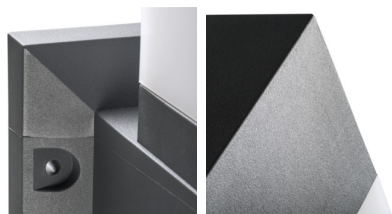

29173 INVO OP 107-L-GR

Oprawa architektoniczna z wymiennym źródłem światła

5905339291738

IP
54

XXL
size

Kanlux INVO OP to seria zewnętrznych opraw architektonicznych. Cała rodzina składa się z słupków oraz oprawy elewacyjnej. W oprawach Kanlux INVO zastosujesz ulubioną barwę światła, ponieważ jest ona przystosowana do wymiennych źródeł o trzonku E27.

PARAMETRY PRODUKTU:

Kolor: grafitowy

Miejsce montażu: do nadbudowania na podłożu

Miejsce zastosowania: wewnątrz i na zewnątrz

Minimalna odległość od oświetlanego obiektu: 0,5m

Wymienne źródło światła: tak

Źródło światła w komplecie: nie

Materiał klosza: tworzywo sztuczne

Źródło światła: GLS/CFL/LED

Trzonek: E27

Zakres temperatury otoczenia, na którą może być narażony wyrób [°C]: -20÷35

Materiał obudowy: tworzywo sztuczne

Rodzaj przyłącza: kostka przyłączeniowa