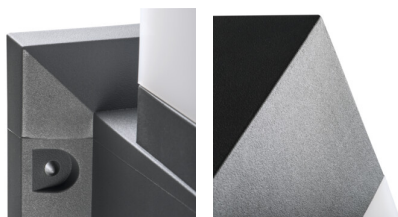

Oprawa architektoniczna z wymiennym źródłem światła

5905339291721

IP
54

XXL
size

INVO OP 77-L-GR

Kanlux INVO OP to seria zewnętrznych opraw architektonicznych. Cała rodzina składa się z słupków oraz oprawy elewacyjnej. W oprawach Kanlux INVO zastosujesz ulubioną barwę światła, ponieważ jest ona przystosowana do wymiennych źródeł o trzonku E27.

PARAMETRY PRODUKTU:

Kolor: grafitowy

Miejsce montażu: do nadbudowania na podłożu

Miejsce zastosowania: wewnątrz i na zewnątrz

Minimalna odległość od oświetlanego obiektu : 0,5m

Wymienne źródło światła: tak

Materiał klosza: tworzywo sztuczne

Materiał obudowy: tworzywo sztuczne

Źródło światła: GLS/CFL/LED

Trzonek (Źródło światła): E27

Zakres temperatury otoczenia, na którą może być narażony wyrób [°C]: -20÷35