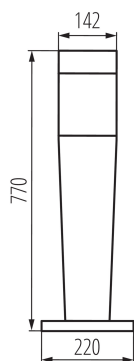

Źródło światła w komplecie: nie

Długość [mm]: 220

Szerokość [mm]: 220

Wysokość [mm]: 770

Napięcie znamionowe [V]: 220-240 AC

Częstotliwość znamionowa [Hz]: 50

Moc maksymalna [W]: max 20

Klasa ochronności przed porażeniem elektrycznym : II

Rodzaj przyłącza: kostka przyłączeniowa

Zakres przekrojów stosowanych przewodów [mm²]: 0,75÷1,5

Stopień IP: 54

DANE LOGISTYCZNE:

Jednostka miary: sztuka

Jak pakowane: 1

Ilość sztuk w opakowaniu pośrednim: 1

Ilość sztuk w opakowaniu zbiorczym : 1

Masa jednostkowa netto [g]: 2470

Gramatura [g]: 3130

Długość opakowania jednostkowego [cm]: 26.5

Szerokość opakowania jednostkowego [cm]: 26.5

Oprawa architektoniczna z wymiennym źródłem światła

Wysokość opakowania jednostkowego [cm]: 83.5

Waga kartonu [kg]: 3.13

Szerokość kartonu [cm]: 26.5

Wysokość kartonu [cm]: 83.5

Długość kartonu [cm]: 26.5

Objętość kartonu [m³]: 0.058638

INFORMACJE DODATKOWE: