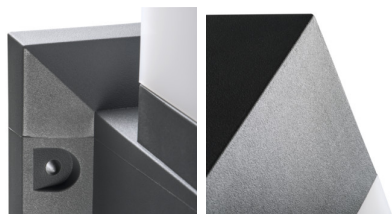

## 29171 INVO OP 47-L-GR

Oprawa architektoniczna z wymiennym źródłem światła

5905339291714

IP  
54

XXL  
size

Kanlux INVO OP to seria zewnętrznych opraw architektonicznych. Cała rodzina składa się z słupków oraz oprawy elewacyjnej. W oprawach Kanlux INVO zastosujesz ulubioną barwę światła, ponieważ jest ona przystosowana do wymiennych źródeł o trzonku E27.

### PARAMETRY PRODUKTU:

**Kolor:** grafitowy

**Miejsce montażu:** do nadbudowania na podłożu

**Miejsce zastosowania:** wewnątrz i na zewnątrz

**Minimalna odległość od oświetlanego obiektu:** 0,5m

**Wymienne źródło światła:** tak