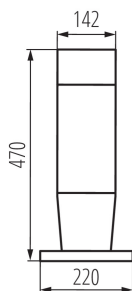

29171 INVO OP 47-L-GR

Oprawa architektoniczna z wymiennym źródłem światła

5905339291714

IP
54

XXL
size

Kanlux INVO OP to seria zewnętrznych opraw architektonicznych. Cała rodzina składa się z słupków oraz oprawy elewacyjnej. W oprawach Kanlux INVO zastosujesz ulubioną barwę światła, ponieważ jest ona przystosowana do wymiennych źródeł o trzonku E27.

PARAMETRY PRODUKTU:

Kolor: grafitowy

Miejsce montażu: do nadbudowania na podłożu

Miejsce zastosowania: wewnątrz i na zewnątrz

Minimalna odległość od oświetlanego obiektu: 0,5m

Wymienne źródło światła: tak

Źródło światła w komplecie: nie

Długość [mm]: 220

Szerokość [mm]: 220

Wysokość [mm]: 470

Napięcie znamionowe [V]: 220-240 AC

Częstotliwość znamionowa [Hz]: 50

Moc maksymalna [W]: max 20

Klasa ochronności przed porażeniem elektrycznym: II

Materiał klosza: tworzywo sztuczne

Źródło światła: GLS/CFL/LED

Trzonek: E27

Zakres temperatury otoczenia, na którą może być narażony wyrób [°C]: -20÷35

Materiał obudowy: tworzywo sztuczne

Rodzaj przyłącza: kostka przyłączeniowa

Zakres przekrojów stosowanych przewodów [mm²]: 0,75÷1,5

Stopień IP: 54

DANE LOGISTYCZNE:

Jak pakowane: 1

Ilość sztuk w opakowaniu pośrednim: 1

Ilość sztuk w opakowaniu zbiorczym: 1

Masa jednostkowa netto [g]: 1750

Gramatura [g]: 2390

Długość opakowania jednostkowego [cm]: 26.5

Szerokość opakowania jednostkowego [cm]: 26.5

Wysokość opakowania jednostkowego [cm]: 53

Waga kartonu [kg]: 2.39

Szerokość kartonu [cm]: 26.5

Wysokość kartonu [cm]: 53

Długość kartonu [cm]: 26.5

Objętość kartonu [m³]: 0.037219