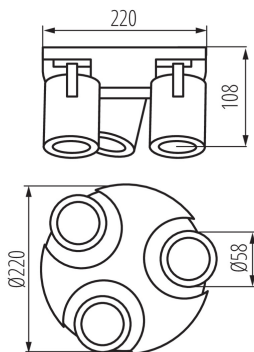

29126 LAURIN EL-30 W

Oprawa ścienna-sufitowa

5905339291264

MODERN
design

Spoty Kanlux LAURIN to bardzo duży wybór kierunkowych lamp sufitowo-ściennych. Proste i minimalistyczne wzornictwo z powodzeniem możecie zastosować w wielu pomieszczeniach w domu. Swobodna regulacja kierunku strumienia światła to dodatkowy atut tych opraw.

PARAMETRY PRODUKTU:

Kolor: biały

Miejsce montażu: do nadbudowania na ścianie|do nadbudowania na suficie

Miejsce zastosowania: wewnątrz

Minimalna odległość od oświetlanego obiektu: 0,5m

Źródło światła w komplecie: nie

Wysokość [mm]: 108

Średnica [mm]: 220

Napięcie znamionowe [V]: 220-240 AC

Częstotliwość znamionowa [Hz]: 50

Moc maksymalna [W]: 3 x max 35

Klasa ochronności przed porażeniem elektrycznym: I

Źródło światła: PAR16

Trzonek: GU10

Zakres temperatury otoczenia, na którą może być narażony wyrób [°C]: 5÷25

Materiał obudowy: stop aluminium

Rodzaj przyłącza: kostka śrubowa

Zakres przekrojów stosowanych przewodów [mm²]: 1÷2,5

Oprawa ruchoma w zakresie horyzontalnym [°]: 310

Oprawa ruchoma w zakresie wertykalnym [°]: 90

Stopień IP: 20

DANE LOGISTYCZNE:

Jak pakowane: 6

Ilość sztuk w opakowaniu pośrednim: 1

Ilość sztuk w opakowaniu zbiorczym: 6

Masa jednostkowa netto [g]: 900

Gramatura [g]: 1103.33

Długość opakowania jednostkowego [cm]: 22.5

Szerokość opakowania jednostkowego [cm]: 11

Wysokość opakowania jednostkowego [cm]: 22.5

Waga kartonu [kg]: 6.61998

Szerokość kartonu [cm]: 35.5

Wysokość kartonu [cm]: 25

Długość kartonu [cm]: 46

Objętość kartonu [m³]: 0.040825