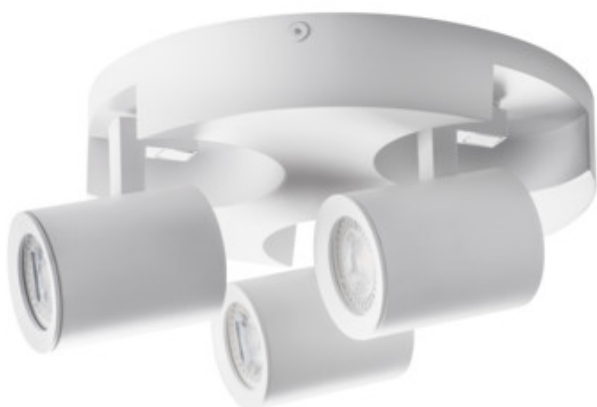

## 29126 LAURIN EL-30 W

Oprawa ścienna-sufitowa

5905339291264

MODERN  
design

Spoty Kanlux LAURIN to bardzo duży wybór kierunkowych lamp sufitowo-ściennych. Proste i minimalistyczne wzornictwo z powodzeniem możecie zastosować w wielu pomieszczeniach w domu. Swobodna regulacja kierunku strumienia światła to dodatkowy atut tych opraw.

### PARAMETRY PRODUKTU:

**Kolor:** biały

**Miejsce montażu:** do nadbudowania na ścianie|do nadbudowania na suficie

**Miejsce zastosowania:** wewnątrz

**Minimalna odległość od oświetlanego obiektu:** 0,5m