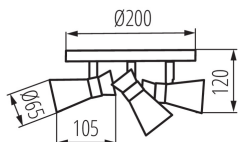

29113 MILENO EL-30 ASR-AN

Oprawa ścienna-sufitowa

5905339291134

DESIGN
unique

Kanlux MILENO to odpowiedź na najnowsze trendy. Ciekawe wzornictwo i niebanalny kształt to atuty tej serii. Bardzo duża liczba modeli opraw Kanlux MILENO to dużo większe możliwości aranżacyjne.

PARAMETRY PRODUKTU:

Kolor: srebrny / miedziany

Miejsce montażu: do nadbudowania na ścianie, do nadbudowania na suficie

Miejsce zastosowania: wewnątrz

Minimalna odległość od oświetlanego obiektu: 0,5m

Źródło światła w komplecie: nie

Wysokość [mm]: 120

Średnica [mm]: 200

Napięcie znamionowe [V]: 220-240 AC

Częstotliwość znamionowa [Hz]: 50

Moc maksymalna [W]: 3 x max 10

Klasa ochronności przed porażeniem elektrycznym: I

Źródło światła: PAR16

Trzonek: GU10

Zakres temperatury otoczenia, na którą może być narażony wyrób [°C]: 5÷25

Materiał obudowy: stal

Rodzaj przyłącza: kostka śrubowa

Zakres przekrojów stosowanych przewodów [mm²]: 1÷2,5

Oprawa ruchoma w zakresie horyzontalnym [°]: 300

Oprawa ruchoma w zakresie wertykalnym [°]: 80

Stopień IP: 20

DANE LOGISTYCZNE:

Jak pakowane: 12

Ilość sztuk w opakowaniu pośrednim: 1

Ilość sztuk w opakowaniu zbiorczym: 12

Masa jednostkowa netto [g]: 660

Gramatura [g]: 923.33

Długość opakowania jednostkowego [cm]: 24

Szerokość opakowania jednostkowego [cm]: 13

Wysokość opakowania jednostkowego [cm]: 24

Waga kartonu [kg]: 11.07996

Szerokość kartonu [cm]: 41

Wysokość kartonu [cm]: 50

Długość kartonu [cm]: 49

Objętość kartonu [m³]: 0.10045