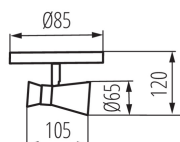

29110 MILENO EL-10 B-AG

Oprawa ścienna-sufitowa

5905339291103

DESIGN
unique

Kanlux MILENO to odpowiedź na najnowsze trendy. Ciekawe wzornictwo i niebanalny kształt to atuty tej serii. Bardzo duża liczba modeli opraw Kanlux MILENO to dużo większe możliwości aranżacyjne.

PARAMETRY PRODUKTU:

Kolor: czarny / złoty

Miejsce montażu: do nadbudowania na ścianie, do nadbudowania na suficie

Miejsce zastosowania: wewnątrz

Minimalna odległość od oświetlanego obiektu: 0,5m

Źródło światła w komplecie: nie

Szerokość [mm]: 105

Wysokość [mm]: 120

Średnica [mm]: 85

Napięcie znamionowe [V]: 220-240 AC

Częstotliwość znamionowa [Hz]: 50

Moc maksymalna [W]: max 10

Klasa ochronności przed porażeniem elektrycznym: I

Źródło światła: PAR16

Trzonek: GU10

Zakres temperatury otoczenia, na którą może być narażony wyrób [°C]: 5÷25

Materiał obudowy: stal

Rodzaj przyłącza: kostka śrubowa

Zakres przekrojów stosowanych przewodów [mm²]: 1÷2,5

Oprawa ruchoma w zakresie horyzontalnym [°]: 300

Oprawa ruchoma w zakresie wertykalnym [°]: 80

Stopień IP: 20

DANE LOGISTYCZNE:

Jak pakowane: 24

Ilość sztuk w opakowaniu pośrednim: 1

Ilość sztuk w opakowaniu zbiorczym: 24

Masa jednostkowa netto [g]: 220

Gramatura [g]: 344.58

Długość opakowania jednostkowego [cm]: 14

Szerokość opakowania jednostkowego [cm]: 11

Wysokość opakowania jednostkowego [cm]: 14

Waga kartonu [kg]: 8.26992

Szerokość kartonu [cm]: 30

Wysokość kartonu [cm]: 45

Długość kartonu [cm]: 45.5

Objętość kartonu [m³]: 0.061425