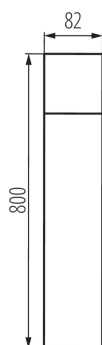

29013 VADRA 80

Oprawa ogrodowa z wymiennym źródłem światła

5905339290137

IP
44

Zewnętrzne oprawy oświetleniowe Kanlux VADRA przeznaczone są do montażu ściennego (kinkiety) lub na podłożu stałym (słupki). Kanlux VADRA posiadają wymienne źródła światła, co daje możliwość dowolnego wyboru barwy i natężenia przydomowego światła.

PARAMETRY PRODUKTU:

Kolor: antracyt

Miejsce montażu: do nadbudowania na podłożu

Miejsce zastosowania: wewnątrz i na zewnątrz

Minimalna odległość od oświetlanego obiektu: 0,2m

Źródło światła w komplecie: nie

Kierunek świecenia oprawy: góra

Długość [mm]: 82

Szerokość [mm]: 82

Wysokość [mm]: 800

Napięcie znamionowe [V]: 220-240 AC

Częstotliwość znamionowa [Hz]: 50

Moc maksymalna [W]: max 11

Klasa ochronności przed porażeniem elektrycznym: I

Materiał klosza: tworzywo sztuczne

Źródło światła: GLS/CFL/LED

Trzonek: E27

Zakres temperatury otoczenia, na którą może być narażony wyrób [°C]: -20÷35

Materiał obudowy: stop aluminium

Rodzaj przyłącza: kostka śrubowa

Zakres przekrojów stosowanych przewodów [mm²]: 1,5÷2,5

Stopień IP: 44

DANE LOGISTYCZNE:

Jak pakowane: 6

Ilość sztuk w opakowaniu pośrednim: 1

Ilość sztuk w opakowaniu zbiorczym: 6

Masa jednostkowa netto [g]: 1300

Gramatura [g]: 1578.33

Długość opakowania jednostkowego [cm]: 9

Szerokość opakowania jednostkowego [cm]: 9

Wysokość opakowania jednostkowego [cm]: 81

Waga kartonu [kg]: 9.46998

Szerokość kartonu [cm]: 29

Wysokość kartonu [cm]: 20.5

Długość kartonu [cm]: 83

Objętość kartonu [m³]: 0.049344