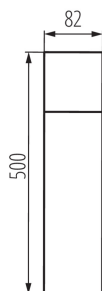

29012 VADRA 50

Oprawa ogrodowa z wymiennym źródłem światła

5905339290120

IP
44

Zewnętrzne oprawy oświetleniowe Kanlux VADRA przeznaczone są do montażu ściennego (kinkiety) lub na podłożu stałym (słupki). Kanlux VADRA posiadają wymienne źródła światła, co daje możliwość dowolnego wyboru barwy i natężenia przydomowego światła.

PARAMETRY PRODUKTU:

Kolor: antracyt

Miejsce montażu: do nadbudowania na podłożu

Miejsce zastosowania: wewnątrz i na zewnątrz

Minimalna odległość od oświetlanego obiektu: 0,2m

Źródło światła w komplecie: nie

Kierunek świecenia oprawy: góra

Długość [mm]: 82

Szerokość [mm]: 82

Wysokość [mm]: 500

Napięcie znamionowe [V]: 220-240 AC

Częstotliwość znamionowa [Hz]: 50

Moc maksymalna [W]: max 11

Klasa ochronności przed porażeniem elektrycznym: I

Materiał klosza: tworzywo sztuczne

Źródło światła: GLS/CFL/LED

Trzonek: E27

Zakres temperatury otoczenia, na którą może być narażony wyrób [°C]: -20÷35

Materiał obudowy: stop aluminium

Rodzaj przyłącza: kostka śrubowa

Zakres przekrojów stosowanych przewodów [mm²]: 1,5÷2,5

Stopień IP: 44

DANE LOGISTYCZNE:

Jak pakowane: 6

Ilość sztuk w opakowaniu pośrednim: 1

Ilość sztuk w opakowaniu zbiorczym: 6

Masa jednostkowa netto [g]: 870

Gramatura [g]: 1050

Długość opakowania jednostkowego [cm]: 9

Szerokość opakowania jednostkowego [cm]: 9

Wysokość opakowania jednostkowego [cm]: 51

Waga kartonu [kg]: 6.3

Szerokość kartonu [cm]: 29.5

Wysokość kartonu [cm]: 20

Długość kartonu [cm]: 53

Objętość kartonu [m³]: 0.03127