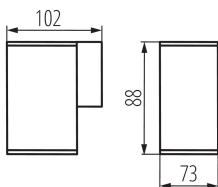

Oprawy ogrodowe Kanlux GORI to kompletna seria, która składa się z kinkietów i słupków. Ich kwadratowy, surowy kształt jest odpowiedzią na obecne trendy. Wszystkie oprawy Kanlux GORI posiadają wymienne źródła światła, co daje możliwość dowolnego wyboru barwy i natężenia przydomowego światła.

PARAMETRY PRODUKTU:

Kolor: antracyt

Miejsce montażu: do nadbudowania na ścianie

Miejsce zastosowania: wewnątrz i na zewnątrz

Minimalna odległość od oświetlanego obiektu: 0,5m

Źródło światła w komplecie: nie

Kierunek świecenia oprawy: dół

Długość [mm]: 73

Szerokość [mm]: 102

Wysokość [mm]: 88

Napięcie znamionowe [V]: 220-240 AC

Częstotliwość znamionowa [Hz]: 50

Moc maksymalna [W]: max 35

Klasa ochronności przed porażeniem elektrycznym: I

Źródło światła: PAR16

Trzonek (Źródło światła): GU10

Zakres temperatury otoczenia, na którą może być narażony wyrób [°C]: -20÷35

Materiał obudowy: stop aluminium

Materiał szyby ochronnej: szkło hartowane

Rodzaj przyłącza: kostka śrubowa

Zakres przekrojów stosowanych przewodów [mm²]: 1÷2,5

Stopień IP: 44

Informacje dodatkowe: nie podlega pod rozporządzenie 2019/2020 - produkt na wymienne źródło światła

DANE LOGISTYCZNE:

Jednostka miary: sztuka

Jak pakowane: 16

Ilość sztuk w opakowaniu pośrednim: 1

Ilość sztuk w opakowaniu zbiorczym: 16

Masa jednostkowa netto [g]: 320

Gramatura [g]: 378.13

Waga sztuki brutto [g]: 360

Długość opakowania jednostkowego [cm]: 11

Szerokość opakowania jednostkowego [cm]: 8

Wysokość opakowania jednostkowego [cm]: 10