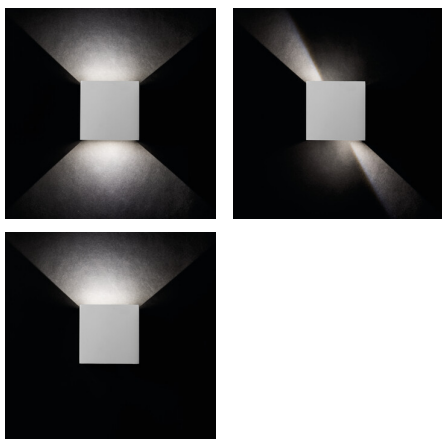

28991 REKA LED EL 7W-O-GR

Oprawa elewacyjna

5905339289919

IP
54

Podstawową zaletą Kanlux REKA LED jest unikatowy wizualnie efekt świetlny, który sami stworzymy po włączeniu. Dzięki skrzydłom umieszczonym na dole i na górze oprawy sami zdecydujemy o kierunku i szerokości strumienia świetlnego. Lampa Kanlux REKA świeci w dwóch kierunkach - góra i dół - a strumień świetlny możemy ustawić niezależnie od siebie tworząc na przykład idealnie cienką świetlną linię na górze, a na dole ustawiając szerokie świetlne kaskady, które będą spływać od lampy do podłoża. Kanlux REKA LED znajdzie zastosowanie przy oświetleniu elewacji budynków, tarasów, balkonów czy zewnętrznych ścian altan.

Źródło światła z możliwością zmiany barwy światła : nie

Źródło światła o wysokiej luminancji: nie

Oslona przeciwolśnieniowa: nie

Funkcja ściemniania: nie

PARAMETRY PRODUKTU:

Kolor: grafitowy

Miejsce montażu: do nadbudowania na ścianie

28991 REKA LED EL 7W-O-GR

Oprawa elewacyjna

Materiał obudowy: stop aluminium

Materiał szyby ochronnej: szkło hartowane

Rodzaj diody: LED COB

Moduł LED: S59B-403H0303-0900GB

Strumień świetlny [lm]: max 380

Barwa światła: biała