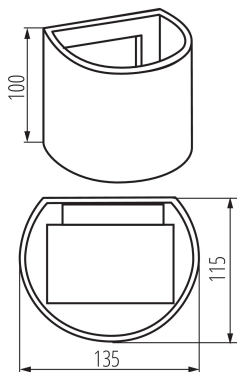

28991 REKA LED EL 7W-O-GR

Oprawa elewacyjna

Materiał obudowy: stop aluminium

Materiał szyby ochronnej: szkło hartowane

Rodzaj diody: LED COB

Moduł LED: S59B-403H0303-0900GB

Strumień świetlny [lm]: max 380

Barwa światła: biała

Trwałość [h]: 30000

Ilość cykli wł/wył: ≥ 20000

Kąt świecenia [°]: max 90

Zakres temperatury otoczenia, na którą może być narażony wyrób [°C]: $-15 \div 35$

Rodzaj przyłącza: kostka śrubowa

Zakres przekrojów stosowanych przewodów [mm²]: 1

Czas nagrzewania lampy [s]: ≤ 1

Czas zapłonu lampy [s]: $\leq 0,5$

Stopień IP: 54

Kształt: inny

Informacje dodatkowe: Brak możliwości wymiany źródła światła LED

Informacje dodatkowe: Możliwość wymiany osprzętu sterującego jedynie przez wykwalifikowany personel (tylko przez serwis Kanlux)

Informacje dodatkowe: Produkt wyposażony (CP)

PARAMETRY ŹRÓDEŁ ŚWIATŁA LED I OLED:

Zużycie energii w trybie włączenia źródła światła (kWh/1000h): 6

Klasa efektywności energetycznej źródła światła w produkcie wyposażonym (CP): F

Użyteczny strumień świetlny źródła światła Φ_{use} [lm]: 500

Użyteczny strumień świetlny źródła światła Φ_{use} [lm]: w kuli (360°)

Skorelowana temperatura barwowa [K]: 4000

Jednolitość barwy w elipsach McAdama: 6

Moc w trybie włączenia Pon źródła światła [W]: 5,3

Wysokość źródła światła [mm]: 30

Szerokość źródła światła [mm]: 51

Głębokość źródła światła [mm]: 23

Wskaźnik oddawania barw: 80

Współrzędne chromatyczności (x): 0,38

Współrzędne chromatyczności (y): 0,38

Deklaracja równoważności mocy [W]: 41

Wartość wskaźnika oddawania barw R9: 4