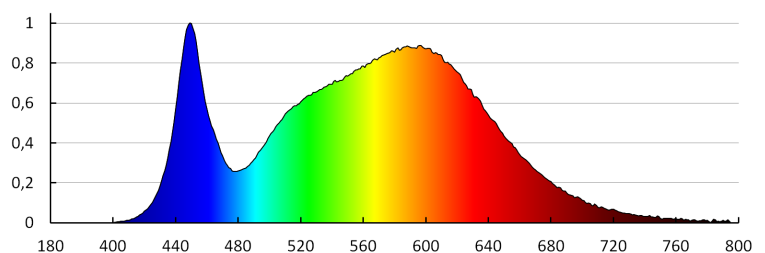

KANLUX S.A. (kat 28991) REKA LED EL 7W-O-GR / LDC (Polar)

Oprawa elewacyjna

Współczynnik trwałości: 0,9

Współczynnik zachowania strumienia świetlnego : 0,96

DANE LOGISTYCZNE:

Jednostka miary: sztuka

Jak pakowane: 20

Ilość sztuk w opakowaniu pośrednim: 1

Ilość sztuk w opakowaniu zbiorczym : 20

Masa jednostkowa netto [g]: 570

Gramatura [g]: 678

Waga sztuki brutto [g]: 674

Długość opakowania jednostkowego [cm]: 15

Szerokość opakowania jednostkowego [cm]: 12

Wysokość opakowania jednostkowego [cm]: 11

Waga kartonu [kg]: 13.56

Szerokość kartonu [cm]: 31

Wysokość kartonu [cm]: 25

Długość kartonu [cm]: 62

Objętość kartonu [m³]: 0.04805

INFORMACJE DODATKOWE:

- Regulacja kąta świecenia
- 5 lat Gwarancji na warunkach oświadczenia gwarancyjnego, dostępnego na stronie internetowej