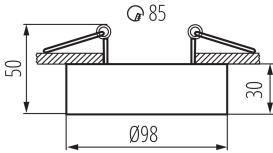

**Regulacja kątowa oprawy oświetleniowej [°]:** 30

**Stopień IP:** 20

**Kształt:** okrągły

### DANE LOGISTYCZNE:

**Jednostka miary:** sztuka

**Jak pakowane:** 50

**Ilość sztuk w opakowaniu pośrednim:** 1

**Ilość sztuk w opakowaniu zbiorczym:** 50

## 28782 MINI BORD DLP-50-W

Pierścień oprawy punktowej

Ilość sztuk w warstwie na palecie : 300

Masa jednostkowa netto [g] : 200

Gramatura [g] : 244

Waga sztuki brutto [g] : 234

Długość opakowania jednostkowego [cm] : 10