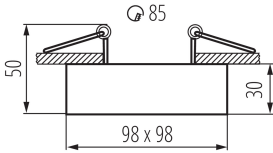

**Regulacja kątowna oprawy oświetleniowej [°]:** 30

**Stopień IP:** 20

**Kształt:** kwadratowy

### DANE LOGISTYCZNE:

**Jednostka miary:** sztuka

**Jak pakowane:** 50

**Ilość sztuk w opakowaniu pośrednim:** 1

**Ilość sztuk w opakowaniu zbiorczym:** 50

## 28781 MINI GORD DLP-50-B

Pierścień oprawy punktowej

Ilość sztuk w warstwie na palecie : 300

Masa jednostkowa netto [g] : 250

Gramatura [g] : 302

Waga sztuki brutto [g] : 292

Długość opakowania jednostkowego [cm] : 12.5