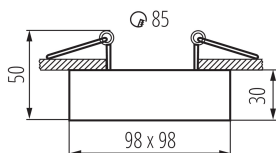

28780 MINI GORD DLP-50-W

Pierścień oprawy punktowej

5905339287809

MO
DE
RN
design

Mini wersja opraw Kanlux GORD. Doskonała alternatywa dla osób, które chcą stosować oprawy natynkowe na suficie podwieszanym, ponieważ sposób ich montażu jest taki sam jak w przypadku opraw wpuszczanych typu oczko. Dodatkowym atutem jest regulacja kątowa opraw MINI GORD w zakresie 30°.

PARAMETRY PRODUKTU:

Kolor: biały

Konieczność stosowanie lamp samoekranujących: tak

Miejsce montażu: do wbudowania w sufit

Miejsce zastosowania: wewnątrz

Minimalna odległość od oświetlanego obiektu : 0,5m

Pierścień dekoracyjny bez oprawki ceramicznej: tak

Wyrób nie nadający się do okrywania materiałem termoizolacyjnym: tak

Źródło światła w komplecie: nie

Długość [mm]: 98

Szerokość [mm]: 98

Wysokość [mm]: 50

Otwór montażowy [mm]: Ø85

Napięcie znamionowe [V]: 12 AC; 12 DC; 220-240 AC

Moc maksymalna [W]: max 10

Klasa ochronności przed porażeniem elektrycznym : II/III

Źródło światła: MR16/PAR16

Trzonek (Źródło światła): Gx5,3/GU10

Zakres temperatury otoczenia, na którą może być narażony wyrób [°C]: 5÷25

Materiał obudowy: stop aluminium, stal

Regulacja kątowa oprawy oświetleniowej: w jednej osi

Regulacja kątowa oprawy oświetleniowej [°]: 30

Stopień IP: 20

DANE LOGISTYCZNE:

Jednostka miary: sztuka

Jak pakowane: 50

Ilość sztuk w opakowaniu pośrednim : 1

Ilość sztuk w opakowaniu zbiorczym : 50

Ilość sztuk w warstwie na palecie : 300

Masa jednostkowa netto [g]: 250

Gramatura [g]: 302

Długość opakowania jednostkowego [cm]: 12.5

Szerokość opakowania jednostkowego [cm]: 10.5

Wysokość opakowania jednostkowego [cm]: 5.5