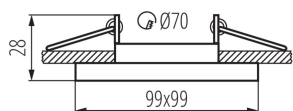

28702 BONIS DSL-W

Pierścień oprawy punktowej

5905339287021

Kanlux BONIS to unikatowy wygląd i jakość wykonania na najwyższym poziomie. Charakteryzują się oryginalnym asymetrycznym kształtem, który doda smaku każdemu wnętrzu. W surowych loftach i oszczędnych skandynawskich wnętrzach będzie stanowiła ozdobę, w pomieszczeniach o ekskluzywnym charakterze podkreśli dyskretnie ich klimat.

PARAMETRY PRODUKTU:

Kolor: biały

Konieczność stosowanie lamp samoekranujących: tak

Miejsce montażu: do wbudowania w sufit

Miejsce zastosowania: wewnątrz

Minimalna odległość od oświetlanego obiektu: 0,5m

Pierścień dekoracyjny bez oprawki ceramicznej: tak

Wyrób nie nadający się do okrywania materiałem termoizolacyjnym: tak

Źródło światła w komplecie: nie

Długość [mm]: 99

Wysokość [mm]: 28

Otwór montażowy [mm]: Ø70

Napięcie znamionowe [V]: 12 AC; 12 DC; 220-240 AC

Moc maksymalna [W]: max 35

Klasa ochronności przed porażeniem elektrycznym: II/III

Źródło światła: MR16/PAR16

Trzonek: Gx5,3/GU10

Zakres temperatury otoczenia, na którą może być narażony wyrób [°C]: 5÷25

Materiał obudowy: stop aluminium

Regulacja kątowna oprawy oświetleniowej: brak

Stopień IP: 20

DANE LOGISTYCZNE:

Jak pakowane: 50

Ilość sztuk w opakowaniu pośrednim: 1

Ilość sztuk w opakowaniu zbiorczym: 50

Masa jednostkowa netto [g]: 180

Gramatura [g]: 238.6

Długość opakowania jednostkowego [cm]: 14

Szerokość opakowania jednostkowego [cm]: 11

Wysokość opakowania jednostkowego [cm]: 3.5

Waga kartonu [kg]: 11.93

Szerokość kartonu [cm]: 30

Wysokość kartonu [cm]: 21

Długość kartonu [cm]: 56

Objętość kartonu [m³]: 0.03528