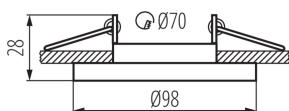

28700 BONIS DSO-W

Pierścień oprawy punktowej

5905339287007

Kanlux BONIS to unikatowy wygląd i jakość wykonania na najwyższym poziomie. Charakteryzują się oryginalnym asymetrycznym kształtem, który doda smaku każdemu wnętrzu. W surowych loftach i oszczędnych skandynawskich wnętrzach będzie stanowiła ozdobę, w pomieszczeniach o ekskluzywnym charakterze podkreśli dyskretnie ich klimat.

PARAMETRY PRODUKTU:

Kolor: biały

Konieczność stosowanie lamp samoekranujących: tak

Miejsce montażu: do wbudowania w sufit

Miejsce zastosowania: wewnątrz

Minimalna odległość od oświetlanego obiektu: 0,5m

Pierścień dekoracyjny bez oprawki ceramicznej: tak

Wyrób nie nadający się do okrywania materiałem termoizolacyjnym: tak

Źródło światła w komplecie: nie

Wysokość [mm]: 28

Średnica [mm]: 98

Otwór montażowy [mm]: Ø70

Napięcie znamionowe [V]: 12 AC; 12 DC; 220-240 AC

Moc maksymalna [W]: max 35

Klasa ochronności przed porażeniem elektrycznym: II/III

Źródło światła: MR16/PAR16

Trzonek: Gx5,3/GU10

Zakres temperatury otoczenia, na którą może być narażony wyrób [°C]: 5÷25

Materiał obudowy: stop aluminium

Regulacja kątowa oprawy oświetleniowej: brak

Stopień IP: 20

DANE LOGISTYCZNE:

Jak pakowane: 50

Ilość sztuk w opakowaniu pośrednim: 1

Ilość sztuk w opakowaniu zbiorczym: 50

Masa jednostkowa netto [g]: 114

Gramatura [g]: 172.8

Długość opakowania jednostkowego [cm]: 11

Szerokość opakowania jednostkowego [cm]: 11

Wysokość opakowania jednostkowego [cm]: 3.5

Waga kartonu [kg]: 8.64

Szerokość kartonu [cm]: 24

Wysokość kartonu [cm]: 23.5

Długość kartonu [cm]: 58.5

Objętość kartonu [m³]: 0.032994