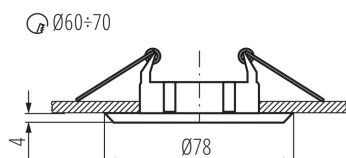

02816 BASK CTC-5514-SN/N

Oprawa sufitowa punktowa

5905339028167

Kanlux BASK to proste oczka z delikatnym motywem ozdobnym. Ich atutem jest klasyczna kolorystyka. Do oczek Kanlux BASK pasują żarówki z trzonkiem Gx5,3 (12V).

PARAMETRY PRODUKTU:

Kolor: nikiel mat / nikiel

Konieczność stosowanie lamp samoekranujących: tak

Miejsce montażu: do wbudowania w sufit

Miejsce zastosowania: wewnątrz

Minimalna odległość od oświetlanego obiektu: 0,5m

Wyrób jest nieodpowiedni do montażu na podłożu normalnie palnym: >35W

Wyrób nie nadający się do okrywania materiałem termoizolacyjnym: tak

Źródło światła w komplecie: nie

Wysokość [mm]: 23

Średnica [mm]: 78

Otwór montażowy [mm]: Ø60-70

Napięcie znamionowe [V]: 12 AC; 12 DC

Moc maksymalna [W]: max 50

Klasa ochronności przed porażeniem elektrycznym: III

Źródło światła: MR16

Trzonek: Gx5,3

Zakres temperatury otoczenia, na którą może być narażony wyrób [°C]: 5÷25

Materiał obudowy: stop aluminium

Rodzaj przyłącza: wolne końce przewodów

Długość przewodu [m]: 0.12

Przekrój przewodu [mm²]: 0.75

Regulacja kątowna oprawy oświetleniowej: brak

Stopień IP: 20

DANE LOGISTYCZNE:

Jak pakowane: 50

Ilość sztuk w opakowaniu pośrednim: 1

Ilość sztuk w opakowaniu zbiorczym: 50

Ilość sztuk w warstwie na palecie: 350

Masa jednostkowa netto [g]: 66

Gramatura [g]: 94

Długość opakowania jednostkowego [cm]: 8.5

Szerokość opakowania jednostkowego [cm]: 3.5

Wysokość opakowania jednostkowego [cm]: 8.5

Waga kartonu [kg]: 4.7

Szerokość kartonu [cm]: 21

Wysokość kartonu [cm]: 19.5