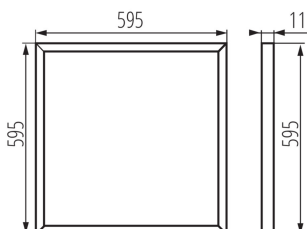

28002 BRAVO PU36W6060NW W

Panel LED podtynkowy

5905339280022

Panele Kanlux BRAVO to specjalnie wybrane komponenty dla jeszcze większej satysfakcji z ich użytkowania. Aluminiowa ramka, specjalnie dobrane diody LED, odbłyśnik i dyfuzor rozpraszający światło to tylko niektóre atuty paneli Kanlux BRAVO LED. Kolejnym atutem tych paneli jest wysoka skuteczność świetlna. Panele Kanlux BRAVO LED nie posiadają zasilacza w komplecie.

PARAMETRY PRODUKTU:

Kolor: biały

Miejsce montażu: do wbudowania w sufit

Miejsce zastosowania: wewnątrz

Minimalna odległość od oświetlanego obiektu: 0,5m

Wyrób nie nadający się do okrywania materiałem

termoizolacyjnym: tak

Zasilacz w komplecie: nie

Długość [mm]: 595

Szerokość [mm]: 595

Wysokość [mm]: 11

Zintegrowane źródło światła LED: tak

Prąd zasilania [mA]: 800

Moc maksymalna [W]: 36

Klasa ochronności przed porażeniem elektrycznym: III

Materiał klosza: tworzywo sztuczne

Rodzaj diody: LED SMD

Strumień świetlny [lm]: 4320

Barwa światła: biała

Trwałość [h]: 30000

Współczynnik zachowania strumienia świetlnego na

zakończeniu nominalnego okresu trwałości: L70B50

Ilość cykli wł/wył: ≥ 15000

Kąt świecenia [°]: 110

Zakres temperatury otoczenia, na którą może być

narazony wyrób [°C]: 5÷25

Materiał obudowy: stal

Materiał panelu/ramki: stop aluminium

Rodzaj przyłącza: przewód zakończony wtyczką - DC

Rodzaj przewodu: H03VVH2-F

Długość przewodu [m]: 0.05

Przekrój przewodu [mm²]: 0,5

Rodzaj zasilania: stałoprądowy

Czas nagrzewania lampy [s]: ≤ 1

Czas zapłonu lampy [s]: $\leq 0,5$

Stopień IP: 20