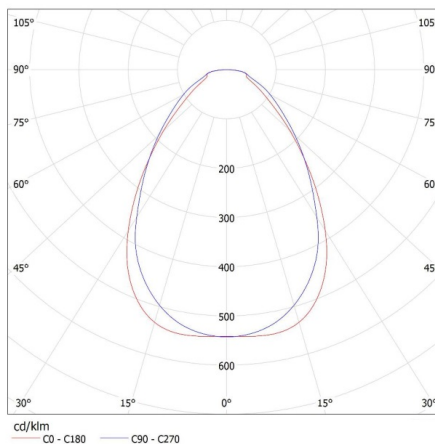

28002 BRAVO PU36W6060NW W

Panel LED podtynkowy

KANLUX S.A. (kat 28002) BRAVO PU36W6060NW W / LDC (Polar)

AKCESORIA:

28502 CLIPS BRAVO S/P 60-62

Wspornik montażowy, służy do wbudowania opraw BRAVO 6060/6262 w gips-kartonowym suficie podwieszanym, 4 szt. w komplecie (28502)

28503 CLIPS BRAVO S/P 12030

Wspornik montażowy, służy do wbudowania opraw BRAVO 12030 w gips-kartonowym suficie podwieszanym, 6 szt. w komplecie (28503)

28505 SPN BRAVO S/P 12030

Uniwersalna linka stalowa do zwieszania opraw oświetleniowych 6szt w komplecie (28505)

28504 SPN BRAVO S/P 60-62

Uniwersalna linka stalowa do zwieszania opraw oświetleniowych 4szt w komplecie (28504)