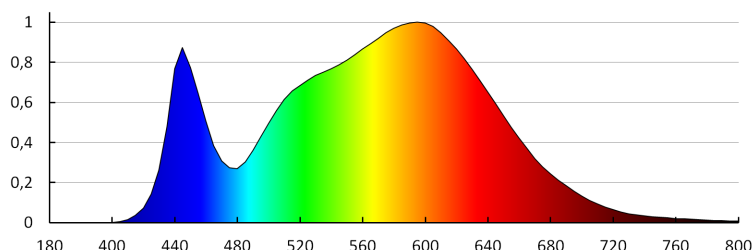

INFORMACJE DODATKOWE:

- 5 lat Gwarancji na warunkach oświadczenia gwarancyjnego, dostępnego na stronie internetowej
- Do prawidłowego działania wymagany jest zasilacz elektroniczny dostępny w ofercie KANLUX.
- Brak zasilacza w komplecie.
- Atest PZH: Numer BK/B/1070/01/2018, ważny do 2023-12-18