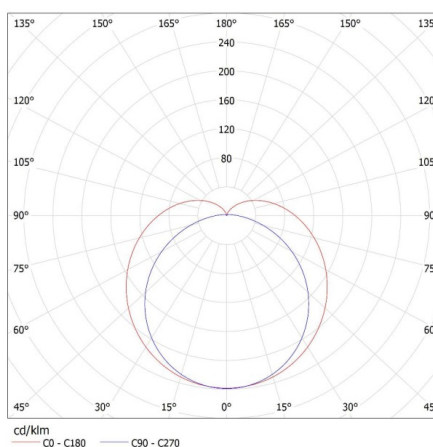

KANLUX S.A. (kat 27590) LINUS LED 4W-NW / LDC (Polar)