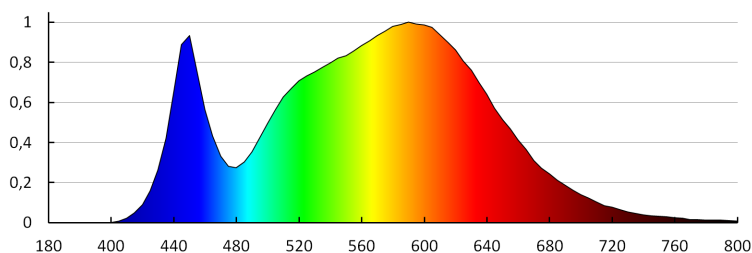

27590 LINUS LED 4W-NW

oprawa podszafkowa LED

PARAMETRY ŹRÓDEŁ ŚWIATŁA LED I OLED:

Klasa efektywności energetycznej: E
Skorelowana temperatura barwowa [K]: 4000
Jednolitość barwy w elipsach McAdama: ≤ 6
Wskaźnik oddawania barw: 80

DANE LOGISTYCZNE:

Jak pakowane: 30
Ilość sztuk w opakowaniu pośrednim: 1
Ilość sztuk w opakowaniu zbiorczym: 30
Masa jednostkowa netto [g]: 142
Gramatura [g]: 190.67
Długość opakowania jednostkowego [cm]: 28.5
Szerokość opakowania jednostkowego [cm]: 6
Wysokość opakowania jednostkowego [cm]: 3
Waga kartonu [kg]: 5.7201
Szerokość kartonu [cm]: 31
Wysokość kartonu [cm]: 22
Długość kartonu [cm]: 32
Objętość kartonu [m³]: 0.021824

KANLUX S.A. (kat 27590) LINUS LED 4W-NW / LDC (Polar)