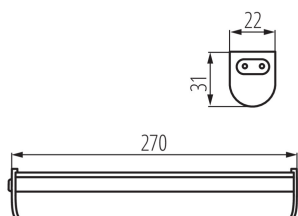

27590 LINUS LED 4W-NW

oprawa podszafrkowa LED

5905339275905

Oprawa podszafrkowa Kanlux LINUS LED posiada klasyczny i uniwersalny design. Dzięki swym kompaktowym rozmiarom lampa idealnie sprawdzi się do podświetlania różnego rodzaju mebli, szafek jak i półek. Kanlux LINUS LED można łączyć przelotowo przy pomocy przewodu LINUS LINK.

PARAMETRY PRODUKTU:

Kolor: biały

Miejsce montażu: do nadbudowania na ścianie|do nadbudowania na suficie

Miejsce zastosowania: wewnątrz

Minimalna odległość od oświetlanego obiektu: 0,1m

Możliwość łączenia przelotowego: tak

Możliwość współpracy ze ściemniaczem: nie

Włącznik: tak

Długość [mm]: 270

Szerokość [mm]: 31

Wysokość [mm]: 22

Długość kabla [m]: 1.5

Zintegrowane źródło światła LED: tak

Napięcie znamionowe [V]: 220-240 AC

Częstotliwość znamionowa [Hz]: 50

Moc maksymalna [W]: 4

Klasa ochronności przed porażeniem elektrycznym: II

Materiał klosza: tworzywo sztuczne

Rodzaj diody: LED SMD

Strumień świetlny [lm]: 390

Barwa światła: biała

Trwałość [h]: 30000

Ilość cykli wł/wył: ≥15000

Zakres temperatury otoczenia, na którą może być narażony wyrób [°C]: 5÷25

Materiał obudowy: tworzywo sztuczne

Rodzaj przyłącza: przewód zakończony wtyczką

Czas nagrzewania lampy [s]: ≤1

Czas zapłonu lampy [s]: ≤0,5

Maksymalna ilość opraw w połączeniu przelotowym: 10

Maksymalna moc opraw w połączeniu przelotowym [Σ W]: 120

Stopień IP: 20