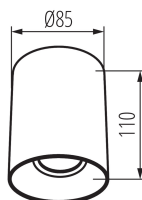

Oprawa sufitowa punktowa

5905339275714

Kanlux RITI to oprawa wykonana z aluminium. Jej piaskowana struktura obudowy jest dodatkowo pokryta matowym lakierem w eleganckiej czerni lub bieli. Oprawę Kanlux RITI cechuje dobra jakość wykonania i nowoczesne wzornictwo. Z powodzeniem możemy zastosować ją jako oświetlenie samodzielne lub zestawiać ze sobą kilka opraw. Odkręcany korpus zapewnia łatwą wymianę źródła światła. Do wyboru mamy odbłyśnik: złoto-miedziany z błyszczącym pigmentem, biały lub czarny. Oprawa Kanlux RITI przystosowana jest do montażu natynkowego.

PARAMETRY PRODUKTU:

Kolor: czarny / złoty

Miejsce montażu: do nadbudowania na suficie

Miejsce zastosowania: wewnątrz

Minimalna odległość od oświetlanego obiektu : 0,5m

Źródło światła w komplecie: nie

Wysokość [mm]: 110

Średnica [mm]: 85

Napięcie znamionowe [V]: 220-240 AC

Częstotliwość znamionowa [Hz]: 50

Moc maksymalna [W]: max 10

Klasa ochronności przed porażeniem elektrycznym : I

Materiał obudowy: stop aluminium

Źródło światła: PAR16

Trzonek (Źródło światła): GU10

Zakres temperatury otoczenia, na którą może być narażony wyrób [°C]: 5÷25

Rodzaj przyłącza: kostka śrubowa

Zakres przekrojów stosowanych przewodów [mm²]: 1÷2,5

Stopień IP: 20

Kształt: okrągły

Informacje dodatkowe: nie podlega pod rozporządzenie 2019/2020 - produkt na wymienne źródło światła

DANE LOGISTYCZNE:

Jednostka miary: sztuka

Jak pakowane: 20

Ilość sztuk w opakowaniu pośrednim: 1

Ilość sztuk w opakowaniu zbiorczym: 20