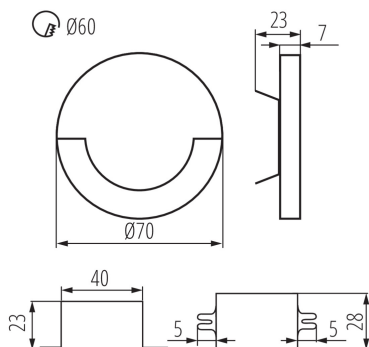

27556 SOLA LED AC B-NW

Oprawa przyschodowa LED

DANE LOGISTYCZNE:

Jak pakowane: 100

Ilość sztuk w opakowaniu pośrednim: 1

Ilość sztuk w opakowaniu zbiorczym: 100

Masa jednostkowa netto [g]: 110

Gramatura [g]: 114.9

Długość opakowania jednostkowego [cm]: 11

Szerokość opakowania jednostkowego [cm]: 2.5

Wysokość opakowania jednostkowego [cm]: 16.5

Waga kartonu [kg]: 11.49

Szerokość kartonu [cm]: 23.5

Wysokość kartonu [cm]: 34.5

Długość kartonu [cm]: 63

Objętość kartonu [m³]: 0.051077