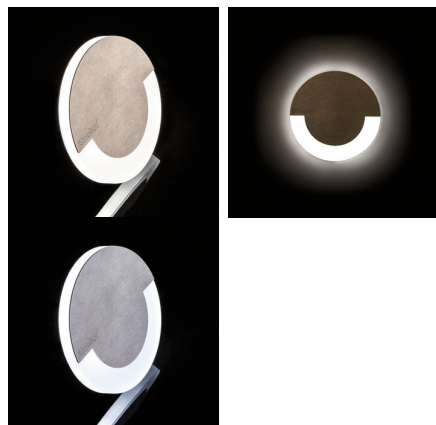

27556 SOLA LED AC B-NW

Oprawa przyschodowa LED

5905339275561

Kanlux SOLA to nowoczesny design połączony z atrakcyjnym efektem świecenia. To doskonały pomysł na podświetlenie schodów i korytarzy lub na zaakcentowanie wystroju pomieszczeń. Unikatowa konstrukcja oprawy zapewnia równomierną emisję światła. Wersja AC wyposażona jest w zasilacz 230V, który mieści się w puszcze.

PARAMETRY PRODUKTU:

Do wbudowania ściennie: tak

Kolor: czarny

Miejsce montażu: do wbudowania w ścianę

Miejsce zastosowania: wewnątrz

Minimalna odległość od oświetlanego obiektu: 0,1m

Możliwość współpracy ze ściemniaczem: nie