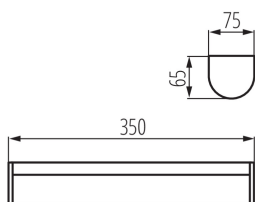

27531 PESSA LED IP44 9W-NW

Oprawa ścienna LED IP44

5905339275318

Kanlux PESSA LED to liniowa oprawa, która cechuje się szczelnością na poziomie IP44. Z powodzeniem rozświetlimy nią łazienki lub pokoje kąpielowe.

PARAMETRY PRODUKTU:

Kolor: biały

Miejsce montażu: do nadbudowania na ścianie

Miejsce zastosowania: wewnątrz

Minimalna odległość od oświetlanego obiektu: 0,5m

Możliwość współpracy ze ściemniaczem: nie

Długość [mm]: 350

Szerokość [mm]: 65

Wysokość [mm]: 75

Zintegrowane źródło światła LED: tak

Napięcie znamionowe [V]: 220-240 AC

Częstotliwość znamionowa [Hz]: 50

Moc maksymalna [W]: 9

Klasa ochronności przed porażeniem elektrycznym: II

Materiał klosza: tworzywo sztuczne

Rodzaj diody: LED SMD

Strumień świetlny [lm]: 700

Barwa światła: biała

Trwałość [h]: 20000

Ilość cykli wł/wył: ≥ 15000

Zakres temperatury otoczenia, na którą może być narażony wyrób [°C]: 5÷25

Materiał obudowy: stop aluminium, tworzywo sztuczne

Rodzaj przyłącza: kostka śrubowa

Zakres przekrojów stosowanych przewodów [mm²]: 0,75÷1,5

Czas nagrzewania lampy [s]: ≤ 1

Czas zapłonu lampy [s]: $\leq 0,5$

Stopień IP: 44

PARAMETRY ŹRÓDEŁ ŚWIATŁA LED I OLED:

Skorelowana temperatura barwowa [K]: 4000

Jednolitość barwy w elipsach McAdama: ≤ 6

Wskaźnik oddawania barw: 80

DANE LOGISTYCZNE:

Jak pakowane: 12

Ilość sztuk w opakowaniu pośrednim: 1

Ilość sztuk w opakowaniu zbiorczym: 12

Masa jednostkowa netto [g]: 370

Gramatura [g]: 478.33