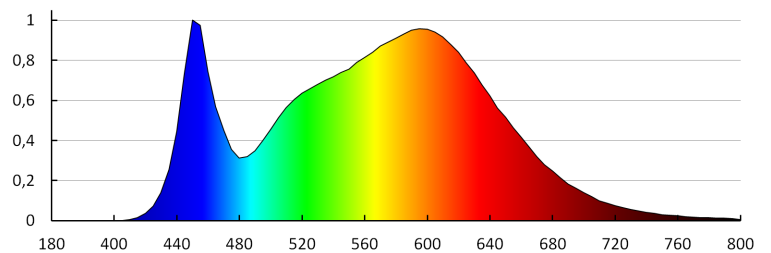

27531 PESSA LED IP44 9W-NW

Oprawa ścienna LED IP44

Długość opakowania jednostkowego [cm]: 36
Szerokość opakowania jednostkowego [cm]: 8.5
Wysokość opakowania jednostkowego [cm]: 7
Waga kartonu [kg]: 5.73996
Szerokość kartonu [cm]: 33.5
Wysokość kartonu [cm]: 23
Długość kartonu [cm]: 37
Objętość kartonu [m³]: 0.028509

KANLUX S.A. (kat 27531) PESSA LED IP44 9W-NW / LDC (Polar)