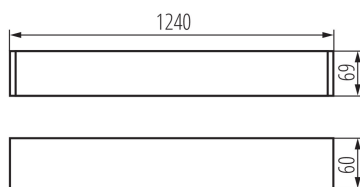

27419 ALIN 4LED 1X120-W-NT

Oprawa liniowa pod tuby LED T8

5905339274199

PARAMETRY PRODUKTU:

Kolor: biały

Miejsce montażu: do nadbudowania na suficie

Miejsce zastosowania: wewnątrz

Minimalna odległość od oświetlanego obiektu: 0,5m

Źródło światła w komplecie: nie

Kierunek świecenia oprawy: dół

Zasilanie świetlówek T8 LED: jednostronne

Długość [mm]: 1240

Szerokość [mm]: 60

Wysokość [mm]: 69

Wersja do łączenia w linie [element początkowy] LF:

Zakres przekrojów stosowanych przewodów [mm²]:

1,5÷2,5

Stopień IP: 20

DANE LOGISTYCZNE:

Jak pakowane: 1

Ilość sztuk w opakowaniu pośrednim: 1

Ilość sztuk w opakowaniu zbiorczym: 1

Masa jednostkowa netto [g]: 1700

Gramatura [g]: 2030

Długość opakowania jednostkowego [cm]: 136

Szerokość opakowania jednostkowego [cm]: 11

Wysokość opakowania jednostkowego [cm]: 7

Waga kartonu [kg]: 2.03

Szerokość kartonu [cm]: 11

27419 ALIN 4LED 1X120-W-NT