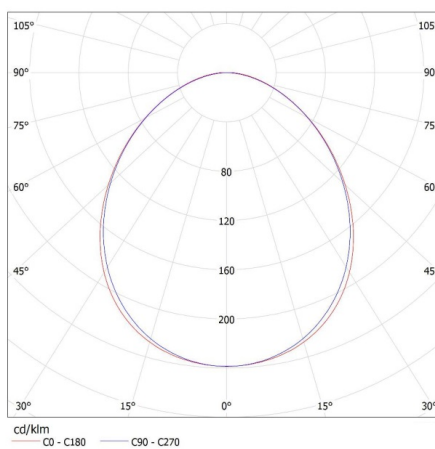

27419 ALIN 4LED 1X120-W-NT

Oprawa liniowa pod tuby LED T8

Wysokość kartonu [cm]: 7

Długość kartonu [cm]: 136

Objętość kartonu [m³]: 0.010472

INFORMACJE DODATKOWE:

- Atest PZH: Numer BK/K/0927/01/2018, ważny do 2023-11-28
  Linia 4LED nie zawiera magistrali zasilającej.

KANLUX S.A. (kat 27419) ALIN 4LED 1X120-W-NT + GLASSV4 / LDC (Polar)