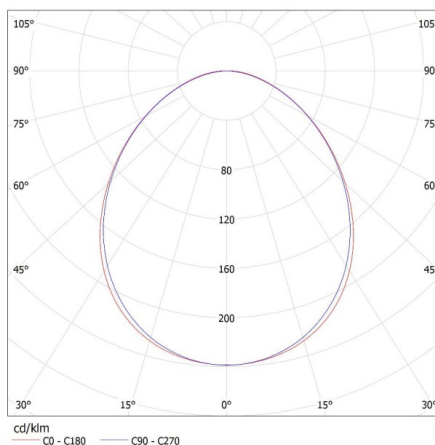

KANLUX S.A. (kat 27419) ALIN 4LED 1X120-W-NT + GLASSV3 / LDC (Polar)