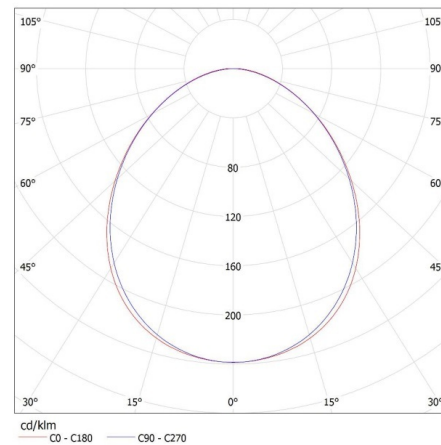

INFORMACJE DODATKOWE:

- Atest PZH: Numer BK/K/0927/01/2018, ważny do 2023-11-28

KANLUX S.A. (kat 27414) ALIN 4LED 1X120-B + GLASSv4 / LDC (Polar)