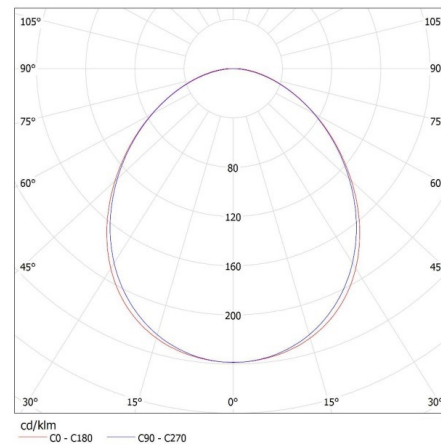

KANLUX S.A. (kat 27414) ALIN 4LED 1X120-B + GLASSv3 / LDC (Polar)