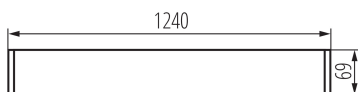

27414 ALIN 4LED 1X120-B

Oprawa liniowa pod tuby LED T8

5905339274144

PARAMETRY PRODUKTU:

Kolor: czarny

Miejsce montażu: do zawieszenia na suficie

Miejsce zastosowania: wewnątrz

Minimalna odległość od oświetlanego obiektu: 0,5m

Wymienne źródło światła: tak

Źródło światła w komplecie: nie

Kierunek świecenia oprawy: dół

Zasilanie świetlówek T8 LED: jednostronne

Długość [mm]: 1240

Szerokość [mm]: 60

Wysokość [mm]: 69

Napięcie znamionowe [V]: 220-240 AC