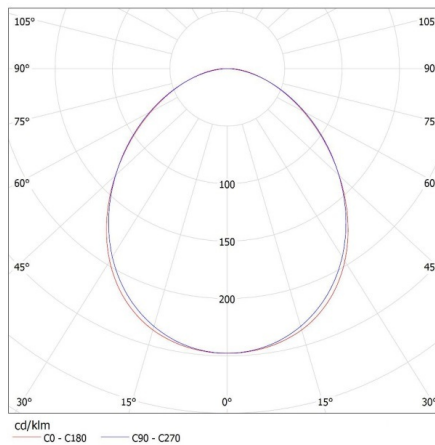

27414 ALIN 4LED 1X120-B

Oprawa liniowa pod tuby LED T8

KANLUX S.A. (kat 27414) ALIN 4LED 1X120-B + GLASSv2 / LDC (Polar)