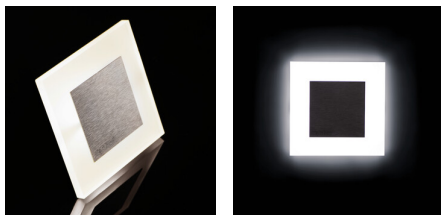

27378 APUS LED W-NW

Oprawa przyschodowa LED

5905339273789

APUS LED AC

Kanlux APUS to nowoczesny design połączony z atrakcyjnym efektem świecenia. To doskonały pomysł na podświetlenie schodów i korytarzy lub na zaakcentowanie wystroju pomieszczeń. Unikatowa konstrukcja oprawy zapewnia równomierną emisję światła. Wersja AC wyposażona jest w zasilacz 230V, który mieści się w puszcze, a wersja PIR w czujnik ruchu. Czujnik wykrywa ruch/włącza oświetlenie niezależnie od natężenia światła w otoczeniu.

PARAMETRY PRODUKTU:

Do wbudowania ściennie: tak

Kolor: biały

Miejsce montażu: do wbudowania w ścianę

Miejsce zastosowania: wewnątrz

Minimalna odległość od oświetlanego obiektu: 0,1m

Możliwość współpracy ze ściemniaczem: nie

Klasa ochronności przed porażeniem elektrycznym: III

Rodzaj diody: LED SMD

Strumień świetlny [lm]: 14

Barwa światła: biała

Trwałość [h]: 50000

Ilość cykli wł/wył: ≥20000

Zakres temperatury otoczenia, na którą może być narażony wyrób [°C]: 5÷25

Materiał obudowy: stal nierdzewna szlifowana, tworzywo sztuczne

Rodzaj przyłącza: wolne końce przewodów

Długość przewodu [m]: 0.18

Czas nagrzewania lampy [s]: ≤1

Czas zapłonu lampy [s]: ≤0,5

Stopień IP: 20