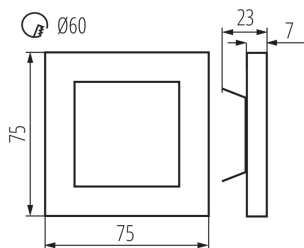

Kanlux APUS to nowoczesny design połączony z atrakcyjnym efektem świecenia. To doskonały pomysł na podświetlenie schodów i korytarzy lub na zaakcentowanie wystroju pomieszczeń. Unikatowa konstrukcja oprawy zapewnia równomierną emisję światła. Wersja AC wyposażona jest w zasilacz 230V, który mieści się w puszcze, a wersja PIR w czujnik ruchu. Czujnik wykrywa ruch/włącza oświetlenie niezależnie od natężenia światła w otoczeniu.

PARAMETRY PRODUKTU:

Do wbudowania ściennie: tak

Kolor: biały

Miejsce montażu: do wbudowania w ścianę

Miejsce zastosowania: wewnątrz

Minimalna odległość od oświetlanego obiektu: 0,1m

Możliwość współpracy ze ściemniaczem: nie

Długość [mm]: 75

Szerokość [mm]: 23

Wysokość [mm]: 75

Wymagana średnica puszkii montażowej [Ømm]: 60

Wymiary otworu montażowego [mm]: 60

Zintegrowane źródło światła LED: tak

Napięcie znamionowe [V]: 12 DC

Moc maksymalna [W]: 0,8

Klasa ochronności przed porażeniem elektrycznym: III

Rodzaj diody: LED SMD

Strumień świetlny [lm]: 14

Barwa światła: biała

Trwałość [h]: 50000

Ilość cykli wł/wył: ≥20000

Zakres temperatury otoczenia, na którą może być narażony wyrób [°C]: 5÷25

Materiał obudowy: stal nierdzewna szlifowana, tworzywo sztuczne

Rodzaj przyłącza: wolne końce przewodów

Długość przewodu [m]: 0.18

Czas nagrzewania lampy [s]: ≤1

Czas zapłonu lampy [s]: ≤0,5

Stopień IP: 20

Informacje dodatkowe: nie podlega pod rozporządzenie 2019/2020

PARAMETRY ŹRÓDEŁ ŚWIATŁA LED I OLED:

Skorelowana temperatura barwowa [K]: 4000