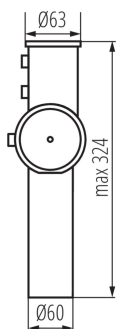

27333 STREET LED ADTR 15D

Regulowany adapter do opraw parkingowych

5905339273338

PARAMETRY PRODUKTU:

Kolor: szary

Materiał obudowy: stop aluminium

DANE LOGISTYCZNE:

Jak pakowane: 10

Ilość sztuk w opakowaniu pośrednim: 1

Ilość sztuk w opakowaniu zbiorczym: 10

Masa jednostkowa netto [g]: 1050

Gramatura [g]: 1145

Długość opakowania jednostkowego [cm]: 33

Szerokość opakowania jednostkowego [cm]: 11

Wysokość opakowania jednostkowego [cm]: 11

Waga kartonu [kg]: 11.45

Szerokość kartonu [cm]: 26

Wysokość kartonu [cm]: 35.5

Długość kartonu [cm]: 56.5

Objętość kartonu [m³]: 0.05215

INFORMACJE DODATKOWE:

- Dwa zakresy regulacji : - adapter w pozycji pionowej - regulacja od -15° do +15° - adapter w pozycji pochylonej o kąt 90° - regulacja od -5° do +15°