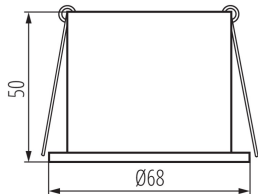

**Długość opakowania jednostkowego [cm]:** 7

**Szerokość opakowania jednostkowego [cm]:** 7

**Wysokość opakowania jednostkowego [cm]:** 7

**Waga kartonu [kg]:** 10.4

## 27327 SPAG D W/G

Pierścień oprawy punktowej

Szerokość kartonu [cm]: 37

Wysokość kartonu [cm]: 31

Długość kartonu [cm]: 39

Objętość kartonu [m<sup>3</sup>]: 0.044733