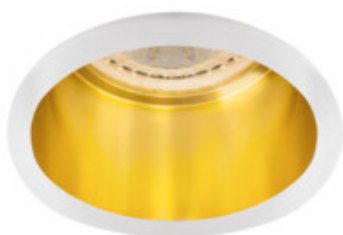

## 27327 SPAG D W/G

Pierścień oprawy punktowej

5905339273277

SPAG D W-G

Kanlux SPAG to eleganckie pierścienie ozdobne. Połączenie złota i klasycznej czerni lub bieli dodaje tym oprawom subtelny urok. Dzięki różnym kształtom opraw Kanlux SPAG możemy tworzyć niepowtarzalne i gustowne aranżacje oświetleniowe w naszych salonach, eleganckich restauracjach i apartamentach hotelowych.

### PARAMETRY PRODUKTU:

**Kolor:** biały / złoty

**Konieczność stosowanie lamp samoekranujących:** tak

**Miejsce montażu:** do wbudowania w sufit

**Miejsce zastosowania:** wewnątrz

**Minimalna odległość od oświetlanego obiektu:** 0,5m

**Pierścień dekoracyjny bez oprawki ceramicznej:** tak

**Wyrób nie nadający się do okrywania materiałem termoizolacyjnym:** tak

**Źródło światła w komplecie:** nie

**Wysokość [mm]:** 50

**Średnica [mm]:** 68

**Trzonek:** Gx5,3/GU10

**Zakres temperatury otoczenia, na którą może być narażony wyrób [°C]:** 5÷25

**Materiał obudowy:** stop aluminium

**Regulacja kątowa oprawy oświetleniowej:** brak

**Stopień IP:** 20