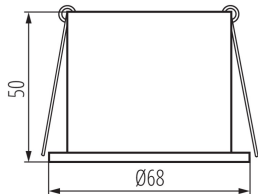

Jednostka miary: sztuka

Jak pakowane: 100

Ilość sztuk w opakowaniu pośrednim: 1

Ilość sztuk w opakowaniu zbiorczym: 100

Masa jednostkowa netto [g]: 76

Gramatura [g]: 104

Długość opakowania jednostkowego [cm]: 7

Szerokość opakowania jednostkowego [cm]: 7

Wysokość opakowania jednostkowego [cm]: 7

Waga kartonu [kg]: 10.4

27326 SPAG D B/G

Pierścień oprawy punktowej

Szerokość kartonu [cm]: 37

Wysokość kartonu [cm]: 31

Długość kartonu [cm]: 39