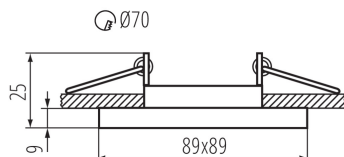

27154 PIERŚCIEŃ MR16 ROGOST

Pierścień oprawy punktowej

5905339271549

Oczka Kanlux ROGOST są nietypowym rozwiązaniem oświetleniowym. Wykonane są z drewna i na pewno przypadną do gustu miłośnikom naturalnych dodatków. Do pierścienia dekoracyjnego samodzielnie wybierzesz rodzaj źródła światła MR16 / PAR16 o maksymalnej mocy 7W.

PARAMETRY PRODUKTU:

Kolor: dąb sonoma

DANE LOGISTYCZNE:

Jak pakowane: 250

Ilość sztuk w opakowaniu pośrednim: 1

Ilość sztuk w opakowaniu zbiorczym: 250

Gramatura [g]: 35.2

Długość opakowania jednostkowego [cm]: 7.5

Szerokość opakowania jednostkowego [cm]: 6

Wysokość opakowania jednostkowego [cm]: 4

Waga kartonu [kg]: 8.8

Szerokość kartonu [cm]: 39

Wysokość kartonu [cm]: 21.5

Długość kartonu [cm]: 43

Objętość kartonu [m³]: 0.036056