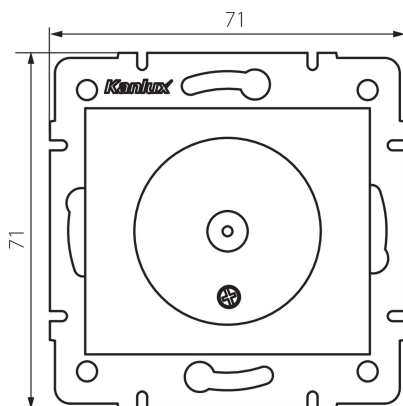

27124 DOMO 01-1301-030 pe

Gniazdo antenowe typu F

5905339271242

PARAMETRY PRODUKTU:

Kolor: perłowo biały

Miejsce montażu: do wbudowania w ścianę

Szerokość [mm]: 69

Wysokość [mm]: 64

Średnica puszki montażowej: 60

Tworzywo: PC

Stopień IP: 20

DANE LOGISTYCZNE:

Jak pakowane: 10

Ilość sztuk w opakowaniu pośrednim: 10

Ilość sztuk w opakowaniu zbiorczym: 120

Masa jednostkowa netto [g]: 56

Gramatura [g]: 67.08

Długość opakowania jednostkowego [cm]: 12

Szerokość opakowania jednostkowego [cm]: 4

Wysokość opakowania jednostkowego [cm]: 14

Waga kartonu [kg]: 8.0496

Szerokość kartonu [cm]: 23

Wysokość kartonu [cm]: 32

Długość kartonu [cm]: 44

Objętość kartonu [m³]: 0.032384