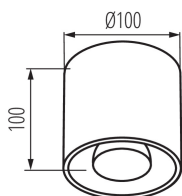

27035 ALGO GU10 CO-W

Oprawa sufitowa punktowa

5905339270351

MODERN
design

Kanlux ALGO to seria opraw, które mają kształt walca lub sześcianu. Pomimo swoich niewielkich rozmiarów efektywnie prezentują się we wnętrzach domowych, czy użyteczności publicznej. Wszystkie modele wykonane są z aluminium, pasują do nich źródła światła o trzonku GU10.

PARAMETRY PRODUKTU:

Kolor: biały

Miejsce montażu: do nadbudowania na suficie

Miejsce zastosowania: wewnątrz

Minimalna odległość od oświetlanego obiektu: 0,5m

Źródło światła w komplecie: nie

Wysokość [mm]: 100

Średnica [mm]: 100

Napięcie znamionowe [V]: 220-240 AC

Częstotliwość znamionowa [Hz]: 50

Moc maksymalna [W]: max 40

Klasa ochronności przed porażeniem elektrycznym: I

Źródło światła: PAR16

Trzonek: GU10

Zakres temperatury otoczenia, na którą może być narażony wyrób [°C]: 5÷25

Materiał obudowy: stop aluminium

Rodzaj przyłącza: kostka śrubowa

Zakres przekrojów stosowanych przewodów [mm²]: 1÷2,5

Stopień IP: 20

DANE LOGISTYCZNE:

Jak pakowane: 24

Ilość sztuk w opakowaniu pośrednim: 1

Ilość sztuk w opakowaniu zbiorczym: 24

Masa jednostkowa netto [g]: 670

Gramatura [g]: 809.17

Długość opakowania jednostkowego [cm]: 14

Szerokość opakowania jednostkowego [cm]: 14

Wysokość opakowania jednostkowego [cm]: 14

Waga kartonu [kg]: 19.42008

Szerokość kartonu [cm]: 43

Wysokość kartonu [cm]: 29.5

Długość kartonu [cm]: 56

Objętość kartonu [m³]: 0.071036