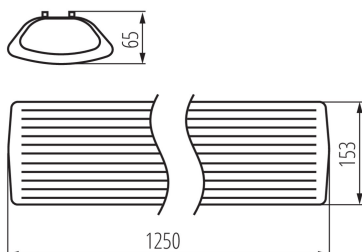

26964 MEBA 4LED 2X120 OP PS

Oprawa liniowa pod tuby LED T8

5905339269645

Kanlux MEBA 4LED to ledowa wersja oprawy liniowej Kanlux MEBA. Zastosowane w niej tuby ledowe T8 gwarantują oszczędniejsze i dłuższe działanie, co pozytywnie przekłada się na ich komfort użytkowania w salonach kosmetycznych, fryzjerskich i pomieszczeniach biurowych.

PARAMETRY PRODUKTU:

Kolor: biały

Miejsce montażu: do nadbudowania na suficie

Miejsce zastosowania: wewnątrz

Minimalna odległość od oświetlanego obiektu: 0,5m

Źródło światła w komplecie: nie

Zasilanie świetlówek T8 LED: jednostronne

Długość [mm]: 1250

Szerokość [mm]: 153

Wysokość [mm]: 65

Napięcie znamionowe [V]: 220-240 AC

Częstotliwość znamionowa [Hz]: 50

Moc maksymalna [W]: 2 x max 36

Klasa ochronności przed porażeniem elektrycznym: I

Materiał klosza: PS

Źródło światła: T8 LED

Trzonek: G13

Zakres temperatury otoczenia, na którą może być narażony wyrób [°C]: 5÷25

Materiał obudowy: tworzywo sztuczne, stal

Rodzaj przyłącza: kostka śrubowa

Zakres przekrojów stosowanych przewodów [mm²]: 1-2,5

Stopień IP: 20

DANE LOGISTYCZNE:

Jak pakowane: 8

Ilość sztuk w opakowaniu pośrednim: 1

Ilość sztuk w opakowaniu zbiorczym: 8

Masa jednostkowa netto [g]: 1200

Gramatura [g]: 1620

Długość opakowania jednostkowego [cm]: 127

Szerokość opakowania jednostkowego [cm]: 15.5

Wysokość opakowania jednostkowego [cm]: 7

Waga kartonu [kg]: 12.96

Szerokość kartonu [cm]: 29.5

Wysokość kartonu [cm]: 32.5

Długość kartonu [cm]: 128

Objętość kartonu [m³]: 0.12272