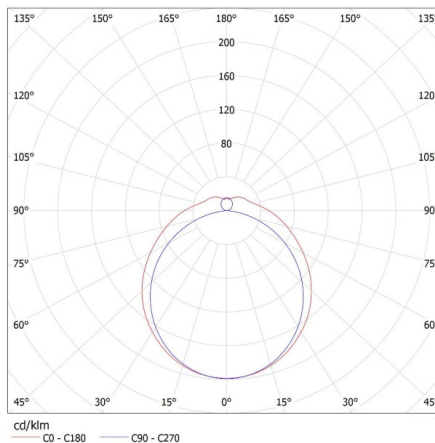

KANLUX S.A. (kat 26964) MEBA 4LED 2X120 OP PS + GLASSv4 / LDC (Polar)