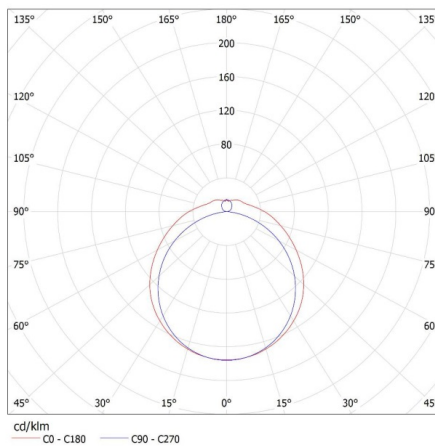

26964 MEBA 4LED 2X120 OP PS

Oprawa liniowa pod tuby LED T8