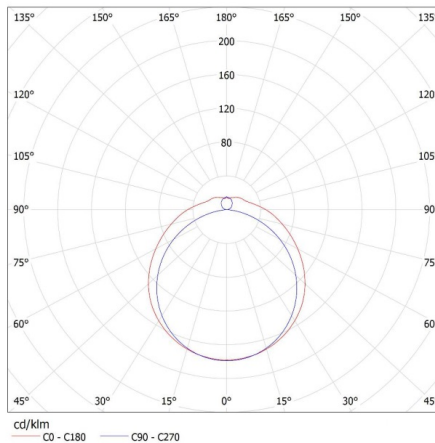

KANLUX S.A. (kat 26964) MEBA 4LED 2X120 OP PS + GLASSv2 / LDC (Polar)

KANLUX S.A. (kat 26964) MEBA 4LED 2X120 OP PS + GLASSv3 / LDC (Polar)