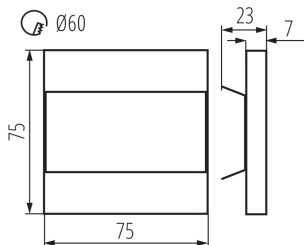

26849 TERRA LED B-WW

Oprawa przyschodowa LED

Jednolitość barwy w elipsach McAdama: ≤ 6

Wskaźnik oddawania barw: 80

DANE LOGISTYCZNE:

Jednostka miary: sztuka

Jak pakowane: 100

Ilość sztuk w opakowaniu pośrednim: 1

Ilość sztuk w opakowaniu zbiorczym: 100

Masa jednostkowa netto [g]: 84

Gramatura [g]: 104.9

Długość opakowania jednostkowego [cm]: 11

Szerokość opakowania jednostkowego [cm]: 2.5

Wysokość opakowania jednostkowego [cm]: 16.5

Waga kartonu [kg]: 10.49

Szerokość kartonu [cm]: 23.5

Wysokość kartonu [cm]: 34.5

Długość kartonu [cm]: 23.5

Objętość kartonu [m³]: 0.019053