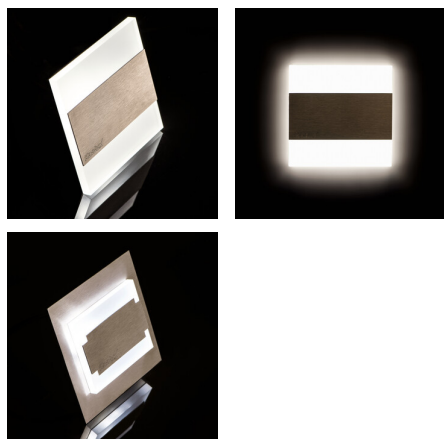

26849 TERRA LED B-WW

Oprawa przyschodowa LED

5905339268495

Kanlux TERRA to nowoczesny design połączony z atrakcyjnym efektem świecenia. To doskonały pomysł na podświetlenie schodów i korytarzy lub na zaakcentowanie wystroju pomieszczeń. Unikatowa konstrukcja oprawy zapewnia równomierną emisję światła. Wersja AC wyposażona jest w zasilacz 230V, który mieści się w puszcze, a wersja PIR w czujnik ruchu. Czujnik wykrywa ruch/włącza oświetlenie niezależnie od natężenia światła w otoczeniu.

PARAMETRY PRODUKTU:

Do wbudowania ściennie: tak

Kolor: czarny

Miejsce montażu: do wbudowania w ścianę

Miejsce zastosowania: wewnątrz

Minimalna odległość od oświetlanego obiektu: 0,1m

Możliwość współpracy ze ściemniaczem: nie

Materiał obudowy: stal nierdzewna szlifowana, tworzywo sztuczne

Rodzaj przyłącza: wolne końce przewodów

Długość przewodu [m]: 0.18

Czas nagrzewania lampy [s]: ≤1

Czas zapłonu lampy [s]: ≤0,5

Stopień IP: 20