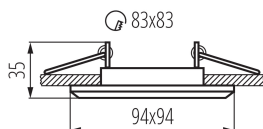

Pierścienie dekoracyjne to oczka oferowane bez oprawki – sam decydujesz czy dodasz do niego oprawkę GZ10 czy GX5.3. Pozwoli Ci to dopasować źródła światła do instalacji, którą masz w danym pomieszczeniu (12V lub 220-240V~). Oczka ALREN dostępne są w czterech kolorach: białym, czarnym, chromie oraz matowym chromie. Oprawy przeznaczone do wbudowania w sufit świetnie sprawdzają się jako oświetlenie pomocnicze, zarówno w domach, w barach jak i restauracjach, wszędzie tam gdzie chcemy zaakcentować ciekawą aranżację pomieszczenia lub wyeksponować jego fragment. Zestawiane w grupę oprawy te mogą również z powodzeniem pełnić funkcję oświetlenia głównego.

PARAMETRY PRODUKTU:

Kolor: biały mat

Konieczność stosowanie lamp samoekranujących: tak

Miejsce montażu: do wbudowania w sufit

Miejsce zastosowania: wewnątrz

Minimalna odległość od oświetlanego obiektu: 0,5m

Pierścień dekoracyjny bez oprawki ceramicznej: tak

Wyrób nie nadający się do okrywania materiałem termoizolacyjnym: tak

Źródło światła w komplecie: nie

Długość [mm]: 94

Szerokość [mm]: 94

Wysokość [mm]: 35

Otwór montażowy [mm]: 80x80

Napięcie znamionowe [V]: 12 AC; 12 DC; 220-240 AC

Moc maksymalna [W]: max 35

Klasa ochronności przed porażeniem elektrycznym: II/III

Źródło światła: MR16/PAR16

Trzonek (Źródło światła): Gx5,3/GU10

Zakres temperatury otoczenia, na którą może być narażony wyrób [°C]: 5÷25

Materiał obudowy: stop aluminium

Regulacja kąta oprawy oświetleniowej: w jednej osi

Regulacja kąta oprawy oświetleniowej [°]: 15

Stopień IP: 20

DANE LOGISTYCZNE:

Jednostka miary: sztuka

Jak pakowane: 50

Ilość sztuk w opakowaniu pośrednim: 1

Ilość sztuk w opakowaniu zbiorczym: 50